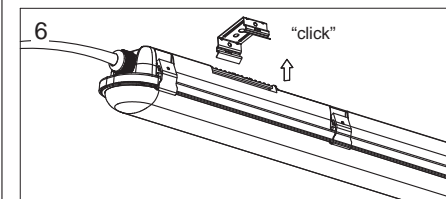

HYD-ADV1234PSCTS

A= 1200mm

1.	2.	OUTPUT
○ ○	○ ○	2700 Lm
○ ●	○ ●	3700 Lm
● ○	● ○	4640 Lm
● ●	● ●	5440 Lm

X= 790-890 mm

HYD-ADV1550PSCTS

A= 1500mm

1.	2.	OUTPUT
○ ○	○ ○	4000 Lm
○ ●	○ ●	5000 Lm
● ○	● ○	6400 Lm
● ●	● ●	8000 Lm

X= 1000-1100 mm

Accessoires compris