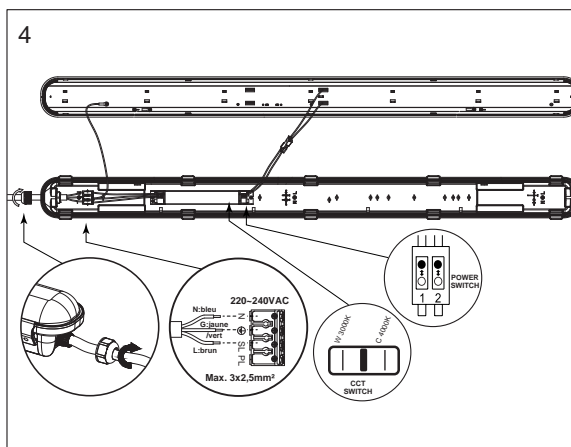

L'installation et la maintenance doivent toujours être effectuées par du personnel qualifié. La source lumineuse de ce luminaire n'est pas remplaçable, le luminaire doit être remplacé à la fin de sa vie. Ne touchez pas les puces led pendant l'entretien ou le nettoyage. N'utilisez pas de solutions chimiques pour le nettoyage de cet appareil. Les appareils endommagés dans leur emballage d'origine sont échangés sous garantie. La mise à la terre doit toujours être correctement connectée pour éviter tout problème de sécurité. Toujours vérifier si la tension de connexion correcte est présente.

Lampes usagées: Toujours ramener les appareils à led usés ou défectueux à un point de collecte approprié, conformément aux réglementations en vigueur en matière de protection de l'environnement. Les lampes usagées peuvent être déposées dans un point de recyclage où elles sont acceptées gratuitement. Une utilisation appropriée des équipements permet de préserver des ressources environnementales précieuses et d'éviter des conséquences négatives pour la santé et l'environnement.