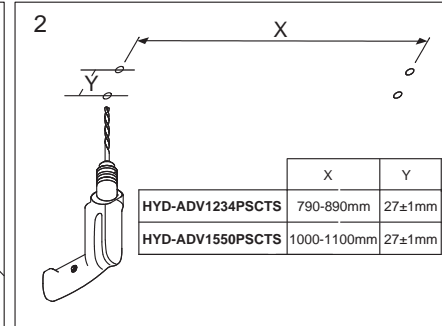

Dieses Produkt enthält eine Lichtquelle

Energie-Effizienz Klasse

Mehr Informationen zu diesem Produkt:

www.integrattech.be

HYDRON Advanced DE

HYD-ADV1234PSCSTS

A= 1200mm

1.	2.	OUTPUT
○	○	2700 Lm
○	●	3700 Lm
●	○	4640 Lm
●	●	5440 Lm

X= 790-890 mm

HYD-ADV1550PSCSTS

A= 1500mm

1.	2.	OUTPUT
○	○	4000 Lm
○	●	5000 Lm
●	○	6400 Lm
●	●	8000 Lm

X= 1000-1100 mm

Inklusive Zubehör

Die Installation und Wartung sollte immer von qualifiziertem Personal durchgeführt werden. Die Lichtquelle dieser Leuchte ist nicht austauschbar, am Ende ihrer Lebensdauer muss die Leuchte ersetzt werden. Berühren Sie während der Wartung oder Reinigung nicht die LEDs auf der Platine. Verwenden Sie keine chemischen Lösungen zur Reinigung dieses Geräts. Beschädigte Geräte in der Originalverpackung werden im Rahmen der Garantie umgetauscht. Prüfen Sie immer, ob die richtige Anschlussspannung vorhanden ist.