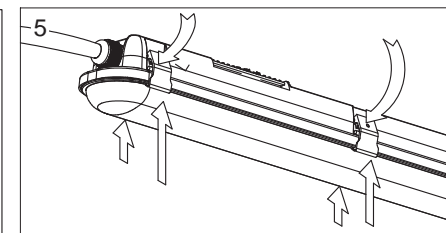

HYD-ADV1234PSCTS

A= 1200mm

1.	2.	OUTPUT
○ ○	○ ○	2700 Lm
○ ●	○ ●	3700 Lm
● ○	● ○	4640 Lm
● ●	● ●	5440 Lm

X= 790-890 mm

HYD-ADV1550PSCTS

A= 1500mm

1.	2.	OUTPUT
○ ○	○ ○	4000 Lm
○ ●	○ ●	5000 Lm
● ○	● ○	6400 Lm
● ●	● ●	8000 Lm

X= 1000-1100 mm

Accessoires compris