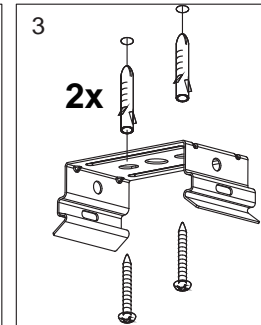

HYD-ADV1234PSCTS

A= 1200mm

1.	2.	OUTPUT
○ ○	○ ○	2700 Lm
○ ●	○ ●	3700 Lm
● ○	● ○	4640 Lm
● ●	● ●	5440 Lm

X= 790-890 mm

HYD-ADV1550PSCTS

A= 1500mm

1.	2.	OUTPUT
○ ○	○ ○	4000 Lm
○ ●	○ ●	5000 Lm
● ○	● ○	6400 Lm
● ●	● ●	8000 Lm

X= 1000-1100 mm

Accessoires compris