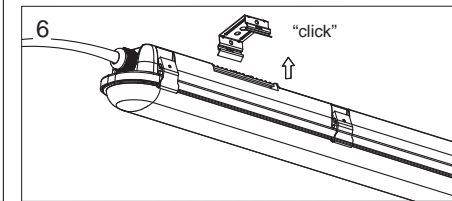

X= 790-890 mm

HYD-ADV1550PSCSTS

A= 1500mm

1.	2.	OUTPUT
○	○	4000 Lm
○	●	5000 Lm
●	○	6400 Lm
●	●	8000 Lm

X= 1000-1100 mm

Inklusive Zubehör

Die Installation und Wartung sollte immer von qualifiziertem Personal durchgeführt werden. Die Lichtquelle dieser Leuchte ist nicht austauschbar, am Ende ihrer Lebensdauer muss die Leuchte ersetzt werden. Berühren Sie während der Wartung oder Reinigung nicht die LEDs auf der Platine. Verwenden Sie keine chemischen Lösungen zur Reinigung dieses Geräts. Beschädigte Geräte in der Originalverpackung werden im Rahmen der Garantie umgetauscht. Prüfen Sie immer, ob die richtige Anschlussspannung vorhanden ist.