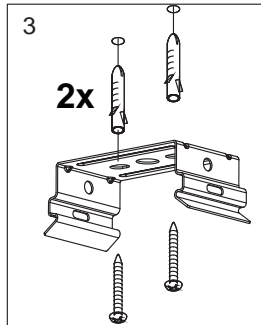

HYD-ADV1234PSCTS

A= 1200mm

1.	2.	OUTPUT
○ ○	○ ○	2700 Lm
○ ●	○ ●	3700 Lm
● ○	● ○	4640 Lm
● ●	● ●	5440 Lm

X= 790-890 mm

HYD-ADV1550PSCTS

A= 1500mm

1.	2.	OUTPUT
○ ○	○ ○	4000 Lm
○ ●	○ ●	5000 Lm
● ○	● ○	6400 Lm
● ●	● ●	8000 Lm

X= 1000-1100 mm

inclusief onderdelen

Installatie en onderhoud dienen steeds te gebeuren door gekwalificeerd personeel. De lichtbron van dit armatuur is niet vervangbaar, bij einde van de levensduur moet het armatuur vervangen worden. Raak de Leds op de printplaat niet aan tijdens het onderhoud of reinigen. Gebruik geen chemische oplossingen voor de reiniging van dit toestel. Beschadigde toestellen in originele verpakking worden onder waarborg omgeruild. Controleer steeds of de correcte aansluitspanning aanwezig is.

Gebruikte lampen: Breng oude of defecte LED armaturen steeds binnen in een geschikt verzamelpunt in overeenstemming met de geldende voorschriften met betrekking tot milieubescherming. Gebruikte lampen kunnen gedeponeerd worden in een recyclagepunt waar ze gratis worden geaccepteerd. Een correct gebruik van apparatuur maakt het mogelijk om waardevolle milieuhulpbronnen te behouden en negatieve gevolgen voor de gezondheid en het milieu te voorkomen.

HYDRON Advanced FR

Ce produit contient une source lumineuse

C

classe de rendement énergétique

Plus d'info sur ce produit:

www.integrattech.be