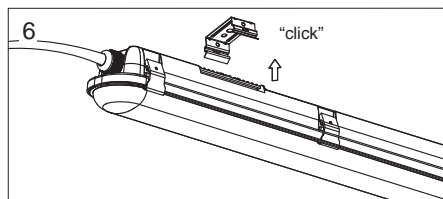

HYD-ADV1234PSCTS

A= 1200mm

1.	2.	OUTPUT
○ ○	○ ○	2700 Lm
○ ●	○ ●	3700 Lm
● ○	● ○	4640 Lm
● ●	● ●	5440 Lm

X= 790-890 mm

HYD-ADV1550PSCTS

A= 1500mm

1.	2.	OUTPUT
○ ○	○ ○	4000 Lm
○ ●	○ ●	5000 Lm
● ○	● ○	6400 Lm
● ●	● ●	8000 Lm

X= 1000-1100 mm

inclusief onderdelen

Installatie en onderhoud dienen steeds te gebeuren door gekwalificeerd personeel. De lichtbron van dit armatuur is niet vervangbaar, bij einde van de levensduur moet het armatuur vervangen worden. Raak de Leds op de printplaat niet aan tijdens het onderhoud of reinigen. Gebruik geen chemische oplossingen voor de reiniging van dit toestel. Beschadigde toestellen in originele verpakking worden onder waarborg omgeruild. Controleer steeds of de correcte aansluitspanning aanwezig is.

Gebruikte lampen: Breng oude of defecte LED armaturen steeds binnen in een geschikt verzamelpunt in overeenstemming met de geldende voorschriften met betrekking tot milieubescherming. Gebruikte lampen kunnen gedeponeerd worden in een recyclagepunt waar ze gratis worden geaccepteerd. Een correct gebruik van apparatuur maakt het mogelijk om waardevolle milieuhulpbronnen te behouden en negatieve gevolgen voor de gezondheid en het milieu te voorkomen.

HYDRON Advanced FR

Ce produit contient une source lumineuse

C

classe de rendement énergétique

Plus d'info sur ce produit:

www.integrattech.be