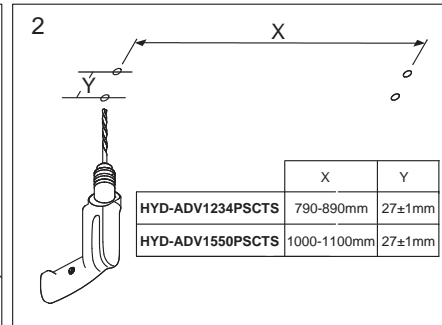

L'installation et la maintenance doivent toujours être effectuées par du personnel qualifié. La source lumineuse de ce luminaire n'est pas remplaçable, le luminaire doit être remplacé à la fin de sa vie. Ne touchez pas les puces led pendant l'entretien ou le nettoyage. N'utilisez pas de solutions chimiques pour le nettoyage de cet appareil. Les appareils endommagés dans leur emballage d'origine sont échangés sous garantie. La mise à la terre doit toujours être correctement connectée pour éviter tout problème de sécurité. Toujours vérifier si la tension de connexion correcte est présente.

Lampes usagées: Toujours ramener les appareils à led usés ou défectueux à un point de collecte approprié, conformément aux réglementations en vigueur en matière de protection de l'environnement. Les lampes usagées peuvent être déposées dans un point de recyclage où elles sont acceptées gratuitement. Une utilisation appropriée des équipements permet de préserver des ressources environnementales précieuses et d'éviter des conséquences négatives pour la santé et l'environnement.