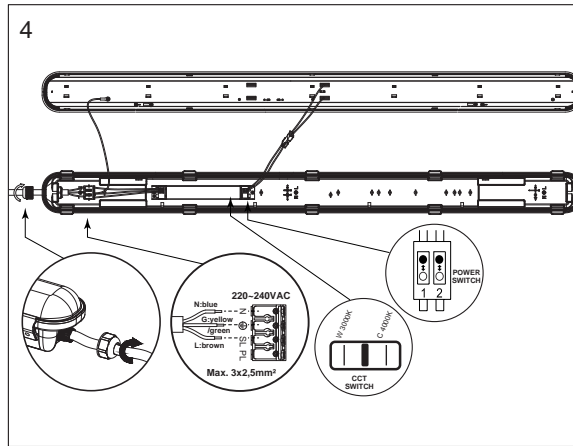

X= 790-890 mm

HYD-ADV1550PSCSTS

A= 1500mm

1.	2.	OUTPUT
○	○	4000 Lm
○	●	5000 Lm
●	○	6400 Lm
●	●	8000 Lm

X= 1000-1100 mm

Inklusive Zubehör

Die Installation und Wartung sollte immer von qualifiziertem Personal durchgeführt werden. Die Lichtquelle dieser Leuchte ist nicht austauschbar, am Ende ihrer Lebensdauer muss die Leuchte ersetzt werden. Berühren Sie während der Wartung oder Reinigung nicht die LEDs auf der Platine. Verwenden Sie keine chemischen Lösungen zur Reinigung dieses Geräts. Beschädigte Geräte in der Originalverpackung werden im Rahmen der Garantie umgetauscht. Prüfen Sie immer, ob die richtige Anschlussspannung vorhanden ist.