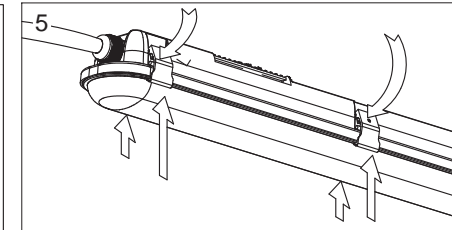

X= 790-890 mm

HYD-ADV1550PSCSTS

A= 1500mm

1.	2.	OUTPUT
○	○	4000 Lm
○	●	5000 Lm
●	○	6400 Lm
●	●	8000 Lm

X= 1000-1100 mm

Inklusive Zubehör

Die Installation und Wartung sollte immer von qualifiziertem Personal durchgeführt werden. Die Lichtquelle dieser Leuchte ist nicht austauschbar, am Ende ihrer Lebensdauer muss die Leuchte ersetzt werden. Berühren Sie während der Wartung oder Reinigung nicht die LEDs auf der Platine. Verwenden Sie keine chemischen Lösungen zur Reinigung dieses Geräts. Beschädigte Geräte in der Originalverpackung werden im Rahmen der Garantie umgetauscht. Prüfen Sie immer, ob die richtige Anschlussspannung vorhanden ist.