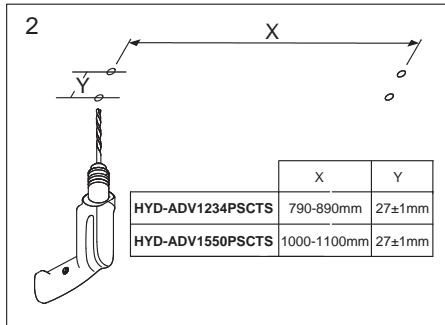

HYDRON Advanced NL

Dit product bevat een lichtbron

C

Energie efficiëntie klasse

Meer info over dit product:

www.integrattech.be

HYD-ADV1234PSCTS

A= 1200mm

1.	2.	OUTPUT
○ ○	○ ○	2700 Lm
○ ●	○ ●	3700 Lm
● ○	● ○	4640 Lm
● ●	● ●	5440 Lm

X= 790-890 mm

HYD-ADV1550PSCTS

A= 1500mm

1.	2.	OUTPUT
○ ○	○ ○	4000 Lm
○ ●	○ ●	5000 Lm
● ○	● ○	6400 Lm
● ●	● ●	8000 Lm

X= 1000-1100 mm

inclusief onderdelen

Installatie en onderhoud dienen steeds te gebeuren door gekwalificeerd personeel. De lichtbron van dit armatuur is niet vervangbaar, bij einde van de levensduur moet het armatuur vervangen worden. Raak de Leds op de printplaat niet aan tijdens het onderhoud of reinigen. Gebruik geen chemische oplossingen voor de reiniging van dit toestel. Beschadigde toestellen in originele verpakking worden onder waarborg omgeruild. Controleer steeds of de correcte aansluitspanning aanwezig is.

Gebruikte lampen: Breng oude of defecte LED armaturen steeds binnen in een geschikt verzamelpunt in overeenstemming met de geldende voorschriften met betrekking tot milieubescherming. Gebruikte lampen kunnen gedeponeerd worden in een recyclagepunt waar ze gratis worden geaccepteerd. Een correct gebruik van apparatuur maakt het mogelijk om waardevolle milieuhulpbronnen te behouden en negatieve gevolgen voor de gezondheid en het milieu te voorkomen.

HYDRON Advanced FR

Ce produit contient une source lumineuse

C

classe de rendement énergétique

Plus d'info sur ce produit:

www.integrattech.be

HYD-ADV1234PSCTS

A= 1200mm

1.	2.	OUTPUT
○ ○	○ ○	2700 Lm
○ ●	○ ●	3700 Lm
● ○	● ○	4640 Lm
● ●	● ●	5440 Lm

X= 790-890 mm

HYD-ADV1550PSCTS

A= 1500mm

1.	2.	OUTPUT
○ ○	○ ○	4000 Lm
○ ●	○ ●	5000 Lm
● ○	● ○	6400 Lm
● ●	● ●	8000 Lm

X= 1000-1100 mm

Accessoires compris