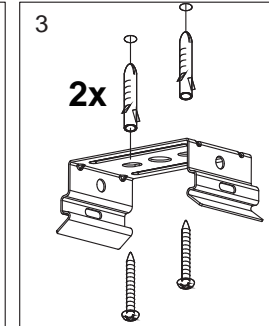

X= 790-890 mm

HYD-ADV1550PSCSTS

A= 1500mm

1.	2.	OUTPUT
○	○	4000 Lm
○	●	5000 Lm
●	○	6400 Lm
●	●	8000 Lm

X= 1000-1100 mm

Inklusive Zubehör

Die Installation und Wartung sollte immer von qualifiziertem Personal durchgeführt werden. Die Lichtquelle dieser Leuchte ist nicht austauschbar, am Ende ihrer Lebensdauer muss die Leuchte ersetzt werden. Berühren Sie während der Wartung oder Reinigung nicht die LEDs auf der Platine. Verwenden Sie keine chemischen Lösungen zur Reinigung dieses Geräts. Beschädigte Geräte in der Originalverpackung werden im Rahmen der Garantie umgetauscht. Prüfen Sie immer, ob die richtige Anschlussspannung vorhanden ist.