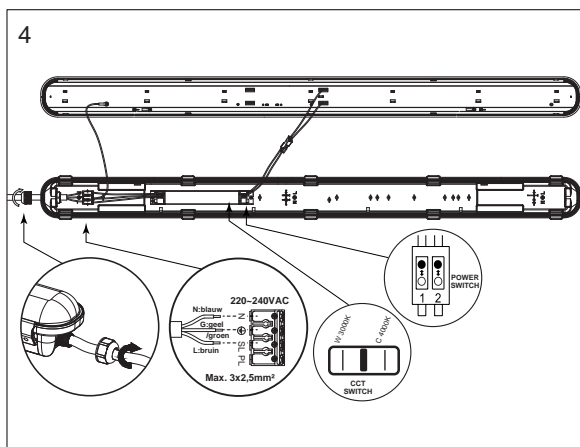

HYDRON Advanced NL

Dit product bevat een lichtbron

C

Energie efficiëntie klasse

Meer info over dit product:

www.integrattech.be

HYD-ADV1234PSCTS

A= 1200mm

1.	2.	OUTPUT
○ ○	○ ○	2700 Lm
○ ●	○ ●	3700 Lm
● ○	● ○	4640 Lm
● ●	● ●	5440 Lm

X= 790-890 mm

HYD-ADV1550PSCTS

A= 1500mm

1.	2.	OUTPUT
○ ○	○ ○	4000 Lm
○ ●	○ ●	5000 Lm
● ○	● ○	6400 Lm
● ●	● ●	8000 Lm

X= 1000-1100 mm

inclusief onderdelen

Installatie en onderhoud dienen steeds te gebeuren door gekwalificeerd personeel. De lichtbron van dit armatuur is niet vervangbaar, bij einde van de levensduur moet het armatuur vervangen worden. Raak de Leds op de printplaat niet aan tijdens het onderhoud of reinigen. Gebruik geen chemische oplossingen voor de reiniging van dit toestel. Beschadigde toestellen in originele verpakking worden onder waarborg omgeruild. Controleer steeds of de correcte aansluitspanning aanwezig is.

Gebruikte lampen: Breng oude of defecte LED armaturen steeds binnen in een geschikt verzamelpunt in overeenstemming met de geldende voorschriften met betrekking tot milieubescherming. Gebruikte lampen kunnen gedeponeerd worden in een recyclagepunt waar ze gratis worden geaccepteerd. Een correct gebruik van apparatuur maakt het mogelijk om waardevolle milieuhulpbronnen te behouden en negatieve gevolgen voor de gezondheid en het milieu te voorkomen.

HYDRON Advanced FR

Ce produit contient une source lumineuse

C

classe de rendement énergétique

Plus d'info sur ce produit:

www.integrattech.be

HYD-ADV1234PSCTS

A= 1200mm

1.	2.	OUTPUT
○ ○	○ ○	2700 Lm
○ ●	○ ●	3700 Lm
● ○	● ○	4640 Lm
● ●	● ●	5440 Lm

X= 790-890 mm

HYD-ADV1550PSCTS

A= 1500mm

1.	2.	OUTPUT
○ ○	○ ○	4000 Lm
○ ●	○ ●	5000 Lm
● ○	● ○	6400 Lm
● ●	● ●	8000 Lm

X= 1000-1100 mm

Accessoires compris