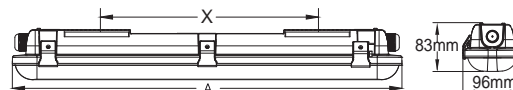

HYDRON Advanced NL

Dit product bevat een lichtbron

C

Energie efficiëntie klasse

Meer info over dit product:

www.integrattech.be

HYD-ADV1234PSCTS

A= 1200mm

1.	2.	OUTPUT
○ ○	○ ○	2700 Lm
○ ●	○ ●	3700 Lm
● ○	● ○	4640 Lm
● ●	● ●	5440 Lm

X= 790-890 mm

HYD-ADV1550PSCTS

A= 1500mm

1.	2.	OUTPUT
○ ○	○ ○	4000 Lm
○ ●	○ ●	5000 Lm
● ○	● ○	6400 Lm
● ●	● ●	8000 Lm

X= 1000-1100 mm

inclusief onderdelen

Installatie en onderhoud dienen steeds te gebeuren door gekwalificeerd personeel. De lichtbron van dit armatuur is niet vervangbaar, bij einde van de levensduur moet het armatuur vervangen worden. Raak de Leds op de printplaat niet aan tijdens het onderhoud of reinigen. Gebruik geen chemische oplossingen voor de reiniging van dit toestel. Beschadigde toestellen in originele verpakking worden onder waarborg omgeruild. Controleer steeds of de correcte aansluitspanning aanwezig is.

Gebruikte lampen: Breng oude of defecte LED armaturen steeds binnen in een geschikt verzamelpunt in overeenstemming met de geldende voorschriften met betrekking tot milieubescherming. Gebruikte lampen kunnen gedeponeerd worden in een recyclagepunt waar ze gratis worden geaccepteerd. Een correct gebruik van apparatuur maakt het mogelijk om waardevolle milieuhulpbronnen te behouden en negatieve gevolgen voor de gezondheid en het milieu te voorkomen.

HYDRON Advanced FR

Ce produit contient une source lumineuse

C

classe de rendement énergétique

Plus d'info sur ce produit:

www.integrattech.be

HYD-ADV1234PSCTS

A= 1200mm

1.	2.	OUTPUT
○ ○	○ ○	2700 Lm
○ ●	○ ●	3700 Lm
● ○	● ○	4640 Lm
● ●	● ●	5440 Lm

X= 790-890 mm

HYD-ADV1550PSCTS

A= 1500mm

1.	2.	OUTPUT
○ ○	○ ○	4000 Lm
○ ●	○ ●	5000 Lm
● ○	● ○	6400 Lm
● ●	● ●	8000 Lm

X= 1000-1100 mm

Accessoires compris