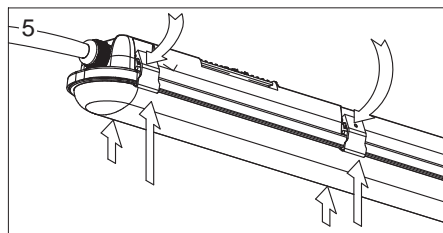

HYD-ADV1234PSCTS

A= 1200mm

1.	2.	OUTPUT
○ ○	○ ○	2700 Lm
○ ●	○ ●	3700 Lm
● ○	● ○	4640 Lm
● ●	● ●	5440 Lm

X= 790-890 mm

HYD-ADV1550PSCTS

A= 1500mm

1.	2.	OUTPUT
○ ○	○ ○	4000 Lm
○ ●	○ ●	5000 Lm
● ○	● ○	6400 Lm
● ●	● ●	8000 Lm

X= 1000-1100 mm

inclusief onderdelen

Installatie en onderhoud dienen steeds te gebeuren door gekwalificeerd personeel. De lichtbron van dit armatuur is niet vervangbaar, bij einde van de levensduur moet het armatuur vervangen worden. Raak de Leds op de printplaat niet aan tijdens het onderhoud of reinigen. Gebruik geen chemische oplossingen voor de reiniging van dit toestel. Beschadigde toestellen in originele verpakking worden onder waarborg omgeruild. Controleer steeds of de correcte aansluitspanning aanwezig is.

Gebruikte lampen: Breng oude of defecte LED armaturen steeds binnen in een geschikt verzamelpunt in overeenstemming met de geldende voorschriften met betrekking tot milieubescherming. Gebruikte lampen kunnen gedeponeerd worden in een recyclagepunt waar ze gratis worden geaccepteerd. Een correct gebruik van apparatuur maakt het mogelijk om waardevolle milieuhulpbronnen te behouden en negatieve gevolgen voor de gezondheid en het milieu te voorkomen.

HYDRON Advanced FR

Ce produit contient une source lumineuse

C

classe de rendement énergétique

Plus d'info sur ce produit:

www.integrattech.be