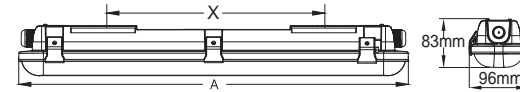

HYDRON Advanced DE