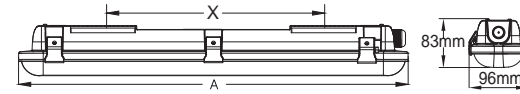

HYDRON Essential DE

Dieses Produkt enthält eine Lichtquelle

D

Energie-Effizienz Klasse

Mehr Informationen zu diesem Produkt:

www.integrattech.be

HYD-ESS0620PSCTS A= 600mm			HYD-ESS1236PSCTS A= 1200mm			HYD-ESS1550PSCTS A= 1500mm		
1.	2.	OUTPUT	1.	2.	OUTPUT	1.	2.	OUTPUT
○	○	1350 Lm	○	○	2700 Lm	○	○	3700 Lm
○	●	1890 Lm	○	●	3510 Lm	○	●	4600 Lm
●	○	2295 Lm	●	○	4185 Lm	●	○	6000 Lm
●	●	2700 Lm	●	●	4860 Lm	●	●	7500 Lm

X= 290-390 mm X= 790-890 mm X= 1000-1100 mm

Inklusive Zubehör

Die Installation und Wartung sollte immer von qualifiziertem Personal durchgeführt werden. Die Lichtquelle dieser Leuchte ist nicht austauschbar, am Ende ihrer Lebensdauer muss die Leuchte ersetzt werden. Berühren Sie während der Wartung oder Reinigung nicht die LEDs auf der Platine. Verwenden Sie keine chemischen Lösungen zur Reinigung dieses Geräts. Beschädigte Geräte in der Originalverpackung werden im Rahmen der Garantie umgetauscht. Prüfen Sie immer, ob die richtige Anschlussspannung vorhanden ist.