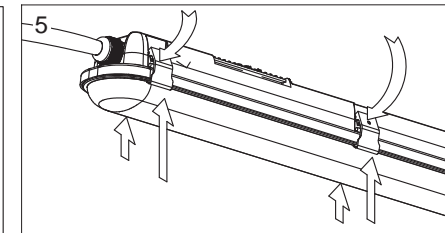

X= 290-390 mm X= 790-890 mm X= 1000-1100 mm

Inklusive Zubehör

Die Installation und Wartung sollte immer von qualifiziertem Personal durchgeführt werden. Die Lichtquelle dieser Leuchte ist nicht austauschbar, am Ende ihrer Lebensdauer muss die Leuchte ersetzt werden. Berühren Sie während der Wartung oder Reinigung nicht die LEDs auf der Platine. Verwenden Sie keine chemischen Lösungen zur Reinigung dieses Geräts. Beschädigte Geräte in der Originalverpackung werden im Rahmen der Garantie umgetauscht. Prüfen Sie immer, ob die richtige Anschlussspannung vorhanden ist.