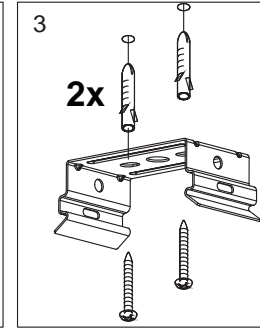

X= 290-390 mm X= 790-890 mm X= 1000-1100 mm

Inklusive Zubehör

Die Installation und Wartung sollte immer von qualifiziertem Personal durchgeführt werden. Die Lichtquelle dieser Leuchte ist nicht austauschbar, am Ende ihrer Lebensdauer muss die Leuchte ersetzt werden. Berühren Sie während der Wartung oder Reinigung nicht die LEDs auf der Platine. Verwenden Sie keine chemischen Lösungen zur Reinigung dieses Geräts. Beschädigte Geräte in der Originalverpackung werden im Rahmen der Garantie umgetauscht. Prüfen Sie immer, ob die richtige Anschlussspannung vorhanden ist.