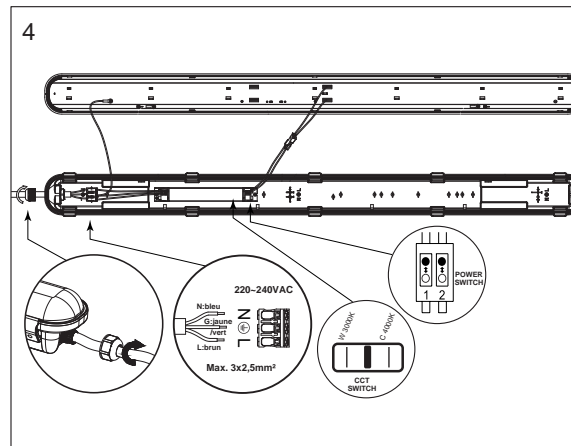

Dit product bevat een lichtbron

D

Energie efficiëntie klasse

Meer info over dit product:

www.integrattech.be

HYDRON Essential FR

Accessoires compris

! L'installation et la maintenance doivent toujours être effectuées par du personnel qualifié. La source lumineuse de ce luminaire n'est pas remplaçable, le luminaire doit être remplacé à la fin de sa vie. Ne touchez pas les puces led pendant l'entretien ou le nettoyage. N'utilisez pas de solutions chimiques pour le nettoyage de cet appareil. Les appareils endommagés dans leur emballage d'origine sont échangés sous garantie. La mise à la terre doit toujours être correctement connectée pour éviter tout problème de sécurité. Toujours vérifier si la tension de connexion correcte est présente.