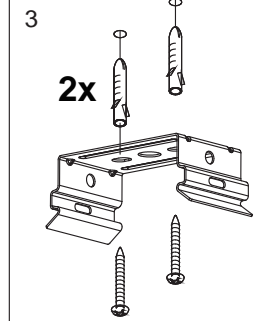

HYDRON Essential NL

inclusief onderdelen

! Installatie en onderhoud dienen steeds te gebeuren door gekwalificeerd personeel. De lichtbron van dit armatuur is niet vervangbaar, bij einde van de levensduur moet het armatuur vervangen worden. Raak de Leds op de printplaat niet aan tijdens het onderhoud of reinigen. Gebruik geen chemische oplossingen voor de reiniging van dit toestel. Beschadigde toestellen in originele verpakking worden onder waarborg omgeruild. Controleer steeds of de correcte aansluitspanning aanwezig is.