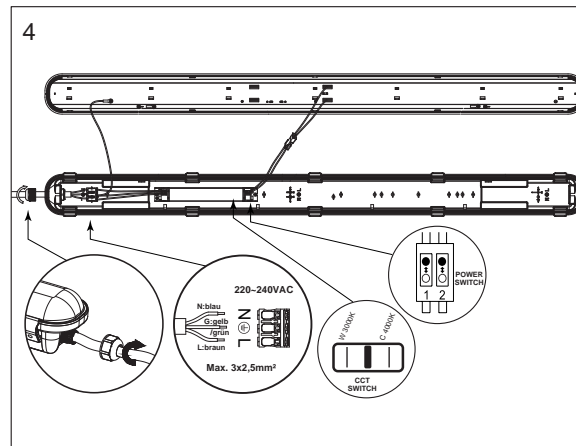

X= 290-390 mm X= 790-890 mm X= 1000-1100 mm

Accessories included

Installation and maintenance should always be done by qualified personnel. The light source of this luminaire is not replaceable, at the end of its life the luminaire must be replaced. Do not touch the LEDs on the circuit board during maintenance or cleaning. Do not use chemical solutions to clean this device. Damaged devices in original packaging will be exchanged under warranty. Always check that the correct connection voltage is present.

HYDRON Essential DE

Dieses Produkt enthält eine Lichtquelle

D

Energie-Effizienz Klasse

Mehr Informationen zu diesem Produkt:

www.integrattech.be

HYD-ESS0620PSCTS A= 600mm			HYD-ESS1236PSCTS A= 1200mm			HYD-ESS1550PSCTS A= 1500mm		
1.	2.	OUTPUT	1.	2.	OUTPUT	1.	2.	OUTPUT
○	○	1350 Lm	○	○	2700 Lm	○	○	3700 Lm
○	●	1890 Lm	○	●	3510 Lm	○	●	4600 Lm
●	○	2295 Lm	●	○	4185 Lm	●	○	6000 Lm
●	●	2700 Lm	●	●	4860 Lm	●	●	7500 Lm

X= 290-390 mm X= 790-890 mm X= 1000-1100 mm

Inklusive Zubehör

Die Installation und Wartung sollte immer von qualifiziertem Personal durchgeführt werden. Die Lichtquelle dieser Leuchte ist nicht austauschbar, am Ende ihrer Lebensdauer muss die Leuchte ersetzt werden. Berühren Sie während der Wartung oder Reinigung nicht die LEDs auf der Platine. Verwenden Sie keine chemischen Lösungen zur Reinigung dieses Geräts. Beschädigte Geräte in der Originalverpackung werden im Rahmen der Garantie umgetauscht. Prüfen Sie immer, ob die richtige Anschlussspannung vorhanden ist.