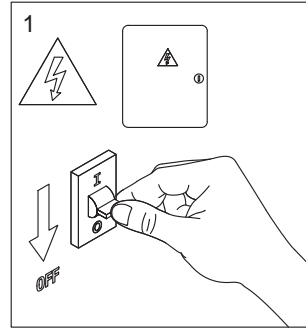

HYDRON Essential DE

Dieses Produkt enthält eine Lichtquelle

D

Energie-Effizienz Klasse

Mehr Informationen zu diesem Produkt:

www.integrattech.be

HYD-ESS0620PSCTS A= 600mm			HYD-ESS1236PSCTS A= 1200mm			HYD-ESS1550PSCTS A= 1500mm		
1.	2.	OUTPUT	1.	2.	OUTPUT	1.	2.	OUTPUT
○	○	1350 Lm	○	○	2700 Lm	○	○	3700 Lm
○	●	1890 Lm	○	●	3510 Lm	○	●	4600 Lm
●	○	2295 Lm	●	○	4185 Lm	●	○	6000 Lm
●	●	2700 Lm	●	●	4860 Lm	●	●	7500 Lm

X= 290-390 mm X= 790-890 mm X= 1000-1100 mm

Inklusive Zubehör

Die Installation und Wartung sollte immer von qualifiziertem Personal durchgeführt werden. Die Lichtquelle dieser Leuchte ist nicht austauschbar, am Ende ihrer Lebensdauer muss die Leuchte ersetzt werden. Berühren Sie während der Wartung oder Reinigung nicht die LEDs auf der Platine. Verwenden Sie keine chemischen Lösungen zur Reinigung dieses Geräts. Beschädigte Geräte in der Originalverpackung werden im Rahmen der Garantie umgetauscht. Prüfen Sie immer, ob die richtige Anschlussspannung vorhanden ist.