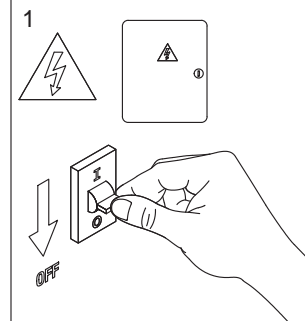

Dit product bevat een lichtbron

D

Energie efficiëntie klasse

Meer info over dit product:

www.integrattech.be

HYDRON Essential FR

Accessoires compris

! L'installation et la maintenance doivent toujours être effectuées par du personnel qualifié. La source lumineuse de ce luminaire n'est pas remplaçable, le luminaire doit être remplacé à la fin de sa vie. Ne touchez pas les puces led pendant l'entretien ou le nettoyage. N'utilisez pas de solutions chimiques pour le nettoyage de cet appareil. Les appareils endommagés dans leur emballage d'origine sont échangés sous garantie. La mise à la terre doit toujours être correctement connectée pour éviter tout problème de sécurité. Toujours vérifier si la tension de connexion correcte est présente.