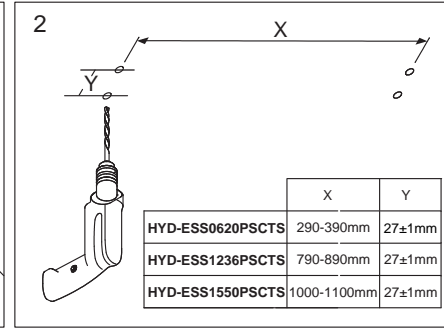

HYDRON Essential DE

Dieses Produkt enthält eine Lichtquelle

D

Energie-Effizienz Klasse

Mehr Informationen zu diesem Produkt:

www.integrattech.be

HYD-ESS0620PSCTS A= 600mm			HYD-ESS1236PSCTS A= 1200mm			HYD-ESS1550PSCTS A= 1500mm		
1.	2.	OUTPUT	1.	2.	OUTPUT	1.	2.	OUTPUT
○	○	1350 Lm	○	○	2700 Lm	○	○	3700 Lm
○	●	1890 Lm	○	●	3510 Lm	○	●	4600 Lm
●	○	2295 Lm	●	○	4185 Lm	●	○	6000 Lm
●	●	2700 Lm	●	●	4860 Lm	●	●	7500 Lm

X= 290-390 mm X= 790-890 mm X= 1000-1100 mm

Inklusive Zubehör

Die Installation und Wartung sollte immer von qualifiziertem Personal durchgeführt werden. Die Lichtquelle dieser Leuchte ist nicht austauschbar, am Ende ihrer Lebensdauer muss die Leuchte ersetzt werden. Berühren Sie während der Wartung oder Reinigung nicht die LEDs auf der Platine. Verwenden Sie keine chemischen Lösungen zur Reinigung dieses Geräts. Beschädigte Geräte in der Originalverpackung werden im Rahmen der Garantie umgetauscht. Prüfen Sie immer, ob die richtige Anschlussspannung vorhanden ist.