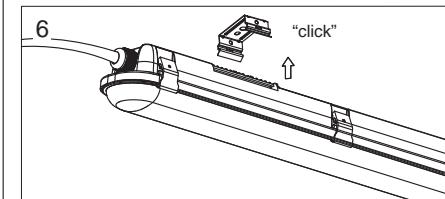

X= 290-390 mm X= 790-890 mm X= 1000-1100 mm

Inklusive Zubehör

Die Installation und Wartung sollte immer von qualifiziertem Personal durchgeführt werden. Die Lichtquelle dieser Leuchte ist nicht austauschbar, am Ende ihrer Lebensdauer muss die Leuchte ersetzt werden. Berühren Sie während der Wartung oder Reinigung nicht die LEDs auf der Platine. Verwenden Sie keine chemischen Lösungen zur Reinigung dieses Geräts. Beschädigte Geräte in der Originalverpackung werden im Rahmen der Garantie umgetauscht. Prüfen Sie immer, ob die richtige Anschlussspannung vorhanden ist.