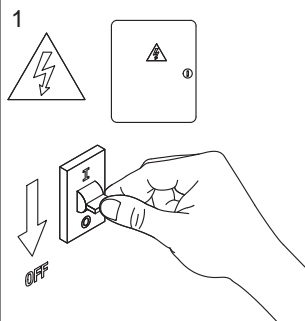

HYDRON Essential NL

inclusief onderdelen

! Installatie en onderhoud dienen steeds te gebeuren door gekwalificeerd personeel. De lichtbron van dit armatuur is niet vervangbaar, bij einde van de levensduur moet het armatuur vervangen worden. Raak de Leds op de printplaat niet aan tijdens het onderhoud of reinigen. Gebruik geen chemische oplossingen voor de reiniging van dit toestel. Beschadigde toestellen in originele verpakking worden onder waarborg omgeruild. Controleer steeds of de correcte aansluitspanning aanwezig is.