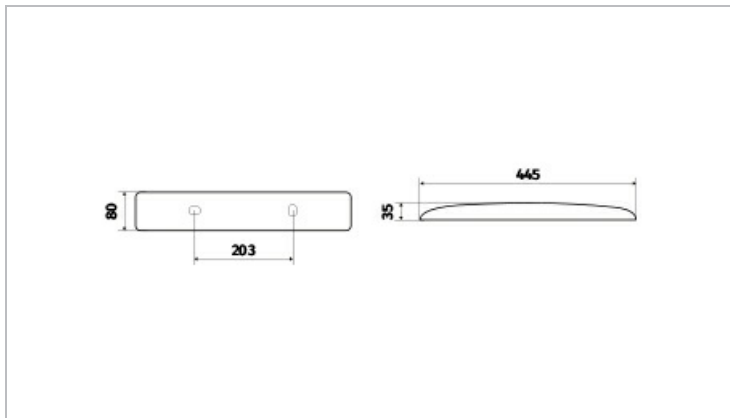

Données Mécaniques :

Longueur (mm)	445,0
Largeur (mm)	80,0
Diamètre (mm)	
Profondeur (mm)	35,0
Entraxe de fixation	203
Poids (kg)	0,38
Antivandale	Non

Données électriques :

Tension d'alimentation	230 VAC 50Hz
Puissance lumineuse	7,8 W
Facteur de puissance	0,99
Classe électrique	II
Classe énergétique	A++, A+, A (LED)
Dimmable	Non

Données Photométriques :

Flux utile (lumen)	500 lm
Efficacité du luminaire	64,10 lm/W
Intensité lumineuse	5,2 A
Température de couleur (Kelvin)	3000
IRC	80
Risque photobiologique	GR0

Données normatives :

Produit conforme aux prescriptions normatives suivantes :

- IEC 60598-1 : 2015
- IEC 60598-2-1

Dimensions

Performance énergétique

Courbes photométriques