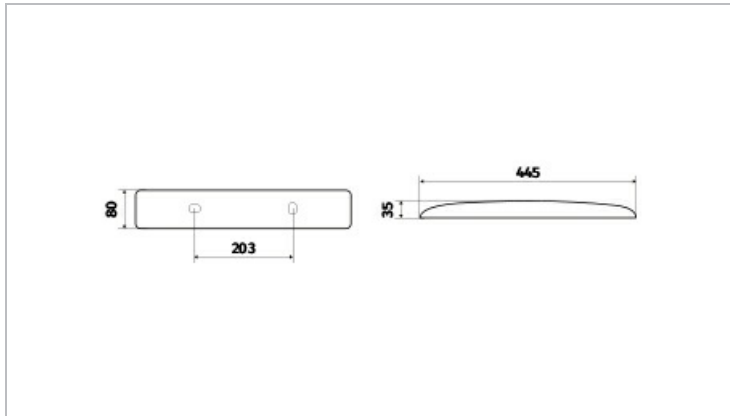

Nouveauté

Réf : 0.551.21

Réglette Vernosc LED 600lm 4000K blanc

Réglette LED Vernosc 600lm 4000K blanc

Réglette de salle de bain et cuisine de longueur 445mm, largeur 32mm et profondeur 80mm. Embase et diffuseur en polycarbonate et finition blanc. Sans interrupteur. Alimentation 230V direct sans alimentation externe.

Données Mécaniques :

Longueur (mm)	445,0
Largeur (mm)	80,0
Diamètre (mm)	
Profondeur (mm)	35,0
Entraxe de fixation	203
Poids (kg)	0,38
Antivandale	Non

Données électriques :

Tension d'alimentation	230 VAC 50Hz
Puissance lumineuse	7,8 W
Facteur de puissance	0,99
Classe électrique	II
Classe énergétique	A++, A+, A (LED)
Dimmable	Non

Données Photométriques :

Flux utile (lumen)	600 lm
Efficacité du luminaire	76,92 lm/W
Intensité lumineuse	5,5 A
Température de couleur (Kelvin)	4000
IRC	80
Risque photobiologique	GR0

Données normatives :

Produit conforme aux prescriptions normatives suivantes :

- IEC 60598-1 : 2015
- IEC 60598-2-1

Dimensions

Performance énergétique

Courbes photométriques