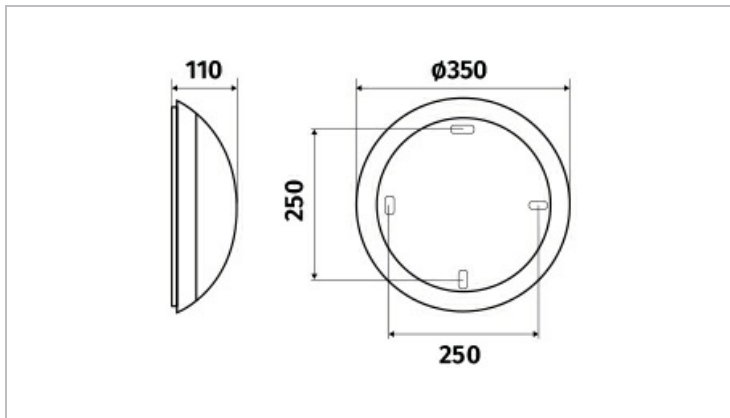

Données Mécaniques :

Longueur (mm)	
Largeur (mm)	110,0
Diamètre (mm)	350
Profondeur (mm)	
Entraxe de fixation	250
Poids (kg)	1,52
Antivandale	Oui

Données électriques :

Tension d'alimentation	230 VAC 50Hz
Puissance lumineuse	24 W
Facteur de puissance	0,96
Classe électrique	II
Classe énergétique	A++, A+, A (LED)
Dimmable	Oui

Données Photométriques :

Flux utile (lumen)	2160 lm
Efficacité du luminaire	90 lm/W
Intensité lumineuse	21,1 A
Température de couleur (Kelvin)	3000
IRC	80
Risque photobiologique	GR0

Données normatives :

Produit conforme aux prescriptions normatives suivantes :

- IEC 60598-1 : 2015
- IEC 60598-2-1

Dimensions

Performance énergétique

Courbes photométriques