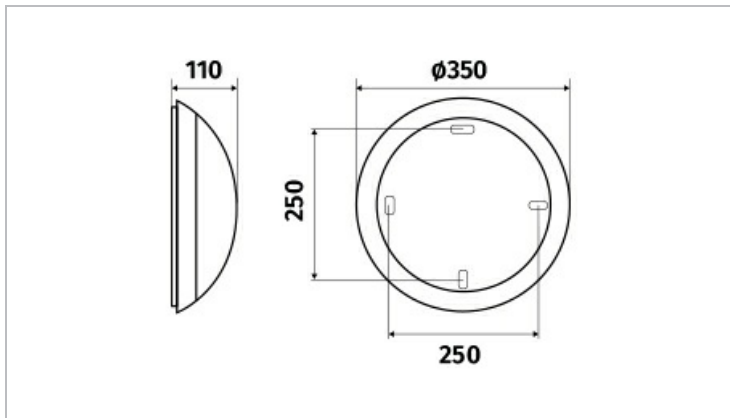

### Données Mécaniques :

Longueur (mm)	
Largeur (mm)	110,0
Diamètre (mm)	350
Profondeur (mm)	
Entraxe de fixation	250
Poids (kg)	1,6
Antivandale	Oui

### Données Photométriques :

Flux utile (lumen)	2700 lm
Efficacité du luminaire	112,5 lm/W
Intensité lumineuse	21,1 A
Température de couleur (Kelvin)	4000
IRC	80
Risque photobiologique	GR0

## Dimensions