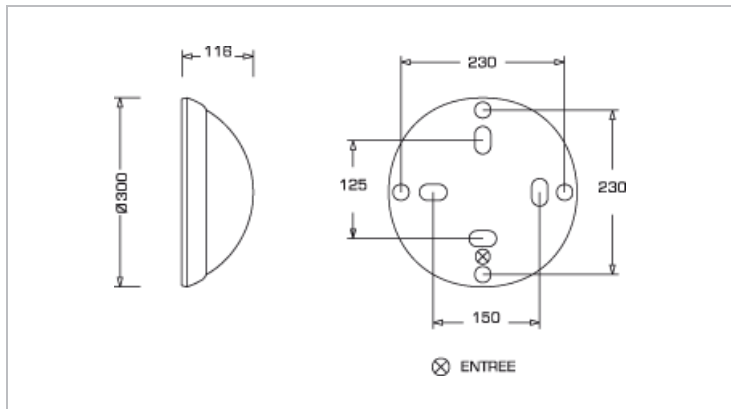

Données Mécaniques :

Longueur (mm)	
Largeur (mm)	116,0
Diamètre (mm)	300
Profondeur (mm)	
Entraxe de fixation	230
Poids (kg)	2
Antivandale	Non

Données électriques :

Tension d'alimentation	230 VAC 50Hz
Puissance lumineuse	100 W
Facteur de puissance	
Classe électrique	II
Classe énergétique	
Dimmable	Non

- IEC 60598-1 : 2015
- IEC 60598-2-1

Dimensions

Performance énergétique

Courbes photométriques

La photométrie dépend de
la source lumineuse.

La photométrie n'est pas disponible
pour ce produit puisque
la source lumineuse n'est pas fournie