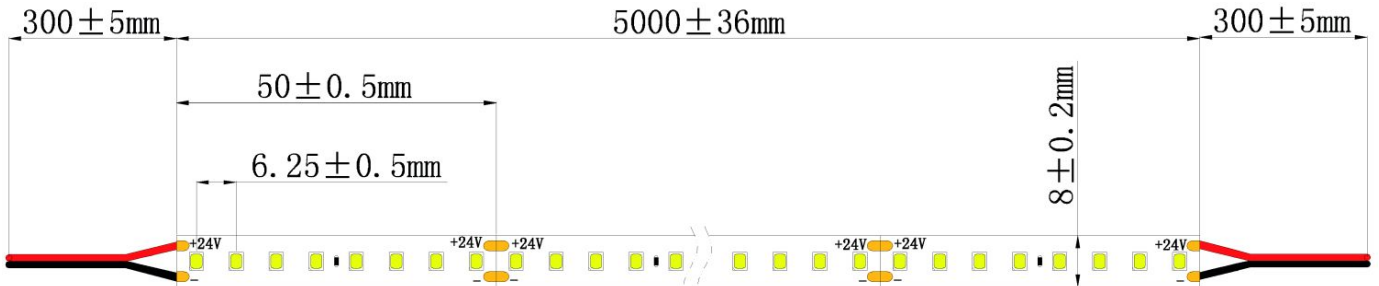

Description:

Ruban led 160LED/m SMD2835 24V IP20 3000K 5m

Ruban LED haute performance avec 160 SMD2835 LED par mètre. Voltage de connexion 24VDC, réglable avec variateur PWM. Convient aux applications intérieures IP20, rouleau de 5m, puissance 13W par mètre, peut être raccourcie tous les 5 cm. Câble de connexion de 30 cm des deux côtés. Connectez maximum 8m en série avec l'alimentation d'un coté. Application: éclairage locale.

Dimensions et caractéristiques du matériau

| | |
|-----------------------|--------------|
| Dimensions (LxlxH) | 5000x8x1,8mm |
| Rayon de courbure | 50 |
| Longueur du section | 50 |
| Poids (kg) | 0,15 |
| Couleur | blanc |
| Temp. de travail (°C) | -20~+45 |
| Valeur IP | IP20 |
| Nombre en vrac | 20 |
| Nombre sur palette | 0 |
| Quantité minimum | 1 |

Lumen distribution

Distance curve:

Spectrum distribution

Lumendrop

Dimensions:

Schéma de câblage:

BASIC ON/OFF

DIMMING

| Type | Max. length in serie |
|----------|----------------------|
| 64LED | 12m |
| 120LED | 15m |
| 120DOT | 15m |
| 120MLED | 10m |
| 128LED | 10m |
| 140FSLED | 8m |
| 160LED | 8m |
| 160POW | 4m |
| 196SDOT | 15m |
| 240DOT | 9m |
| 350DOT | 8m |
| 60BLED | 5m |
| 120SIDE | 11m |