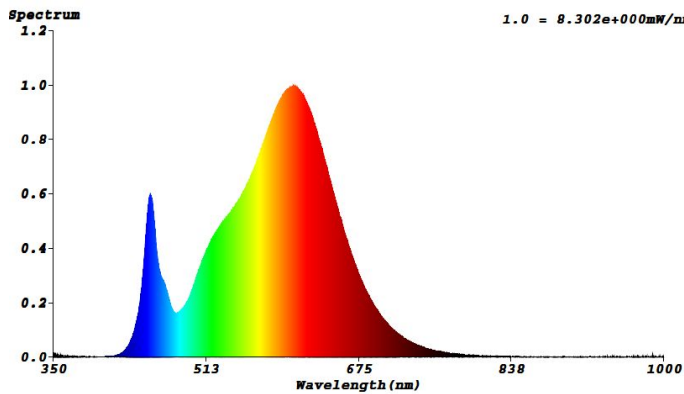

Description:

Ruban led 160LED/m SMD2835 24V IP20 3000K 5m

Ruban LED haute performance avec 160 SMD2835 LED par mètre. Voltage de connexion 24VDC, réglable avec variateur PWM. Convient aux applications intérieures IP20, rouleau de 5m, puissance 13W par mètre, peut être raccourcie tous les 5 cm. Câble de connexion de 30 cm des deux côtés. Connectez maximum 8m en série avec l'alimentation d'un coté. Application: éclairage locale.

Dimensions et caractéristiques du matériau

| | |
|-----------------------|--------------|
| Dimensions (LxlxH) | 5000x8x1,8mm |
| Rayon de courbure | 50 |
| Longueur du section | 50 |
| Poids (kg) | 0,15 |
| Couleur | blanc |
| Temp. de travail (°C) | -20~+45 |
| Valeur IP | IP20 |
| Nombre en vrac | 20 |
| Nombre sur palette | 0 |
| Quantité minimum | 1 |

Garantie et certification

| | |
|------------------|---------------|
| Durée de vie (h) | 67.000 L80B20 |
| Garantie (jaar) | 5 |
| ENEC | no |

Propriétés photométriques

| | |
|-----------------------|---------|
| Angle rayonnement(°) | 120 |
| Temp. de couleur (K) | 3000 |
| Rendu de couleurs CRI | 82 |
| Solidité de couleurs | <3 |
| Sortie de lumen (Lm) | 1687 |
| Lm/W | 133 |
| Flux code | |
| Puce led | SMD2835 |
| Fournisseur led | Refond |
| Puce led/m | 160 |

Lumen distribution

Distance curve:

Spectrum distribution

Lumendrop

Dimensions:

Schéma de câblage:

BASIC ON/OFF

DIMMING