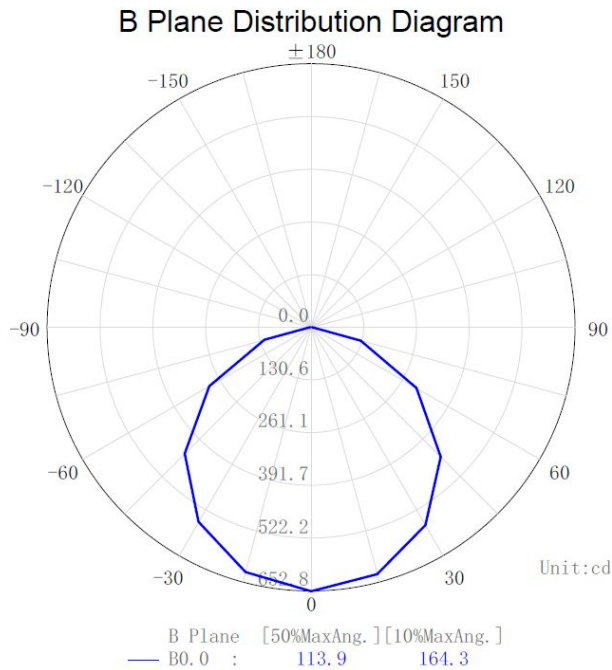

Lumen distribution