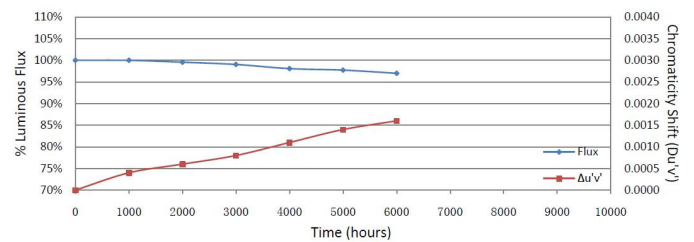

Garantie et certification

| | |
|------------------|---------------|
| Durée de vie (h) | 67.000 L80B20 |
| Garantie (jaar) | 5 |
| ENEC | no |

Propriétés photométriques

| | |
|-----------------------|---------|
| Angle rayonnement(°) | 120 |
| Temp. de couleur (K) | 3000 |
| Rendu de couleurs CRI | 82 |
| Solidité de couleurs | <3 |
| Sortie de lumen (Lm) | 1687 |
| Lm/W | 133 |
| Flux code | |
| Puce led | SMD2835 |
| Fournisseur led | Refond |
| Puce led/m | 160 |

Lumen distribution

Distance curve:

Spectrum distribution

Lumendrop

Dimensions:

Schéma de câblage:

BASIC ON/OFF

DIMMING