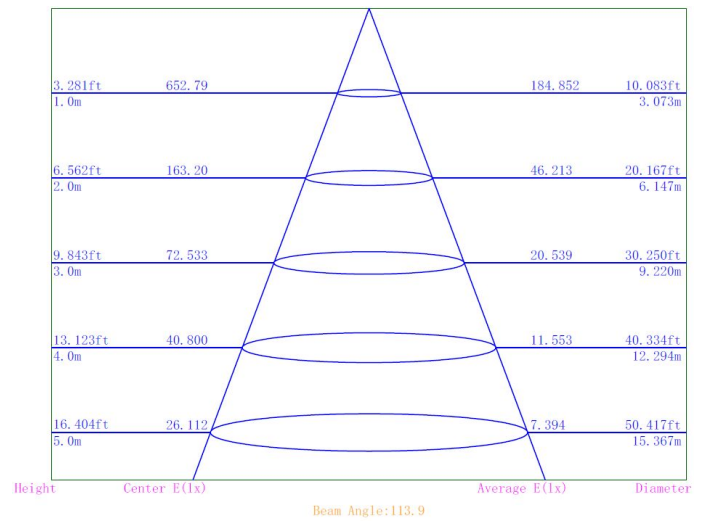

Description:

Ruban led 160LED/m SMD2835 24V IP20 3000K 5m

Ruban LED haute performance avec 160 SMD2835 LED par mètre. Voltage de connexion 24VDC, réglable avec variateur PWM. Convient aux applications intérieures IP20, rouleau de 5m, puissance 13W par mètre, peut être raccourcie tous les 5 cm. Câble de connexion de 30 cm des deux côtés. Connectez maximum 8m en série avec l'alimentation d'un coté. Application: éclairage locale.

Dimensions et caractéristiques du matériau

| | |
|-----------------------|--------------|
| Dimensions (LxlxH) | 5000x8x1,8mm |
| Rayon de courbure | 50 |
| Longueur du section | 50 |
| Poids (kg) | 0,15 |
| Couleur | blanc |
| Temp. de travail (°C) | -20~+45 |
| Valeur IP | IP20 |
| Nombre en vrac | 20 |
| Nombre sur palette | 0 |
| Quantité minimum | 1 |

Garantie et certification

| | |
|------------------|---------------|
| Durée de vie (h) | 67.000 L80B20 |
| Garantie (jaar) | 5 |
| ENEC | no |

Propriétés photométriques

| | |
|-----------------------|---------|
| Angle rayonnement(°) | 120 |
| Temp. de couleur (K) | 3000 |
| Rendu de couleurs CRI | 82 |
| Solidité de couleurs | <3 |
| Sortie de lumen (Lm) | 1687 |
| Lm/W | 133 |
| Flux code | |
| Puce led | SMD2835 |
| Fournisseur led | Refond |
| Puce led/m | 160 |

Lumen distribution

Distance curve:

Spectrum distribution

Lumendrop

Dimensions:

Schéma de câblage:

BASIC ON/OFF

DIMMING