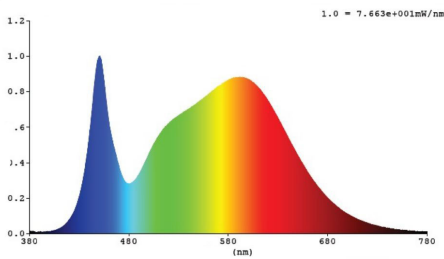

Omschrijving:

Brightmaster 3 650W 4000K 110° grijs

Power floodlight BM3 650W 4000K met brede symmetrische lichtbundel van 110°. Extreem efficiënt armatuur met zeer hoge levensduur, uitgerust met Meanwell drivers en Lumileds 3030/5050 ledchips, efficiëntie tot 150lm/W. Volledig afgesloten driverbox met interne connectiebox. Ingebouwde controle unit, bij uitval van één voeding nemen de andere voedingen het vermogen over. Indicatie led bij defecte voeding = geen dringende interventies nodig. Ingebouwde overspanningsbeveiliging 10kV. Multi-funcionele montagebeugel geschikt voor alle installatie posities. Bijzonder geschikt voor high-end toepassingen zoals sportvelden waar veel licht nodig is met weinig armaturen. Opties 1-10V/DALI dimbaar, aparte driverbox onderaan paal, valbeveiliging, lasertool voor precisie afstelling.

Garantie en certificatie

Levensduur (u)	155.000 L70B50
Garantie (jaar)	(exclusief batterijen)
ENEC	ja

Lichttechnische eigenschappen

Lichtbundel(*)	110
Kleurtemperatuur (K)	4000
Kleurweergave CRI	>70
UGR	>30
Kleurvastheid SDCM	3
Lumen output (Lm)	98500-105300
Lm/W	140-150
Flux code	51 85 98 100 100
Ledchip	LUMILEDS 3030
Ledfabrikant	Lumileds
Aantal LEDs	1620
Fotobiologische klasse	RG1

Afmeting en materiaal eigenschappen

Afmetingen (LxBxH)	390x240x890mm
Gewicht (kg)	25,4
Kleur	grijs
Werktemperatuur (°C)	-25-+55
IP waarde	IP66
IK waarde	IK10
UV bestendig	ja
Zeewater bestendig	nee
UL 94	
Aantal in bulk	1
Aantal op pallet	0
Minimum bestelaantal	1
Stockartikel	nee

Lumen distribution

110°

Spectrum distribution

Distance curve:

Lumendrop

Afmetingen

Aansluitschema