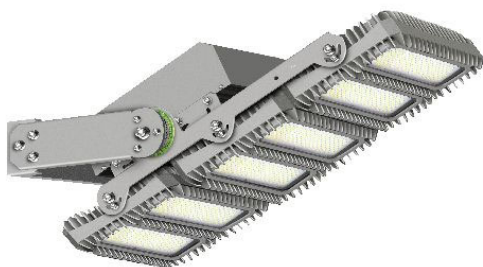

Omschrijving:

Brightmaster 3 650W 4000K 110° grijs

Power floodlight BM3 650W 4000K met brede symmetrische lichtbundel van 110°. Extreem efficiënt armatuur met zeer hoge levensduur, uitgerust met Meanwell drivers en Lumileds 3030/5050 ledchips, efficiëntie tot 150lm/W. Volledig afgesloten driverbox met interne connectiebox. Ingebouwde controle unit, bij uitval van één voeding nemen de andere voedingen het vermogen over. Indicatie led bij defecte voeding = geen dringende interventies nodig. Ingebouwde overspanningsbeveiliging 10kV. Multi-funcionele montagebeugel geschikt voor alle installatie posities. Bijzonder geschikt voor high-end toepassingen zoals sportvelden waar veel licht nodig is met weinig armaturen. Opties 1-10V/DALI dimbaar, aparte driverbox onderaan paal, valbeveiliging, lasertool voor precisie afstelling.

Technische eigenschappen

Referentie	BM3-6504110GR
EAN code	5420076262488
ETIM code	EC001744

Elektrische eigenschappen

Systeem vermogen (W)	670-707
LED vermogen (W)	624-658
Aansluitspanning (Vac)	100-240
Frequentie (Hz)	50/60
Driver inbegrepen	ja
Driver intern/extern	intern
Dimbaar	nee
Flicker free	ja
Power factor	>0,95
Aansluitkabel	1,3m H05RN-F
Driver output (V)	114-228V
Driver output (mA)	525-1050mA
Isolatieklasse	I
Energie klasse	A+
Aantal op 16A C curve	2
Aantal op 16A D curve	4
Inrush current driver	225A 450µs

Afmeting en materiaal eigenschappen

Afmetingen (LxBxH)	390x240x890mm
Gewicht (kg)	25,4
Kleur	grijs
Werktemperatuur (°C)	-25-+55
IP waarde	IP66
IK waarde	IK10
UV bestendig	ja
Zeewater bestendig	nee
UL 94	
Aantal in bulk	1
Aantal op pallet	0
Minimum bestelaantal	1
Stockartikel	nee