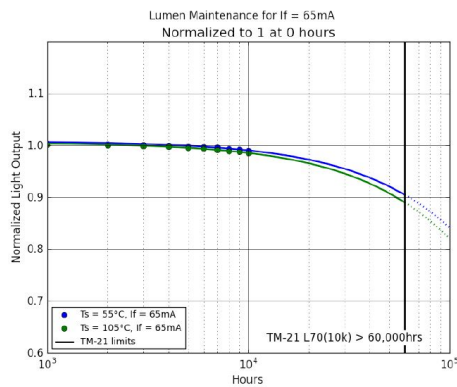

Afmeting en materiaal eigenschappen

Afmetingen (LxBxH)	390x240x890mm
Gewicht (kg)	25,4
Kleur	grijs
Werktemperatuur (°C)	-25-+55
IP waarde	IP66
IK waarde	IK10
UV bestendig	ja
Zeewater bestendig	nee
UL 94	
Aantal in bulk	1
Aantal op pallet	0
Minimum bestelaantal	1
Stockartikel	nee

Lumen distribution

110°

Spectrum distribution

Distance curve:

Lumendrop

Afmetingen

Aansluitschema