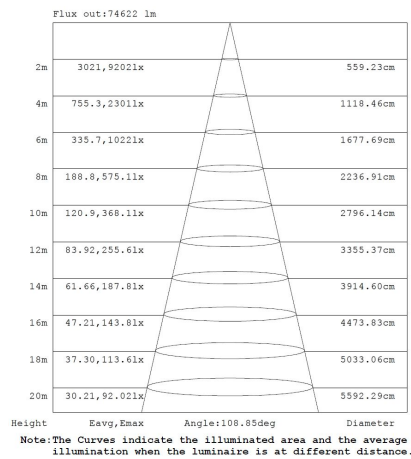

Afmeting en materiaal eigenschappen

Afmetingen (LxBxH)	390x240x890mm
Gewicht (kg)	25,4
Kleur	grijs
Werktemperatuur (°C)	-25-+55
IP waarde	IP66
IK waarde	IK10
UV bestendig	ja
Zeewater bestendig	nee
UL 94	
Aantal in bulk	1
Aantal op pallet	0
Minimum bestelaantal	1
Stockartikel	nee

Lumen distribution

110°

Spectrum distribution

Distance curve:

Lumendrop

Afmetingen

Aansluitschema