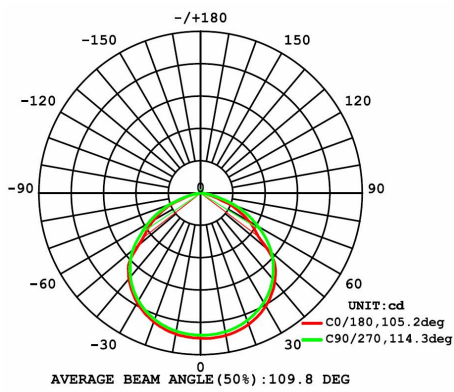

Afmeting en materiaal eigenschappen

Afmetingen (LxBxH)	390x240x890mm
Gewicht (kg)	25,4
Kleur	grijs
Werktemperatuur (°C)	-25-+55
IP waarde	IP66
IK waarde	IK10
UV bestendig	ja
Zeewater bestendig	nee
UL 94	
Aantal in bulk	1
Aantal op pallet	0
Minimum bestelaantal	1
Stockartikel	nee

Lumen distribution

110°

Spectrum distribution

Distance curve:

Lumendrop

Afmetingen

Aansluitschema