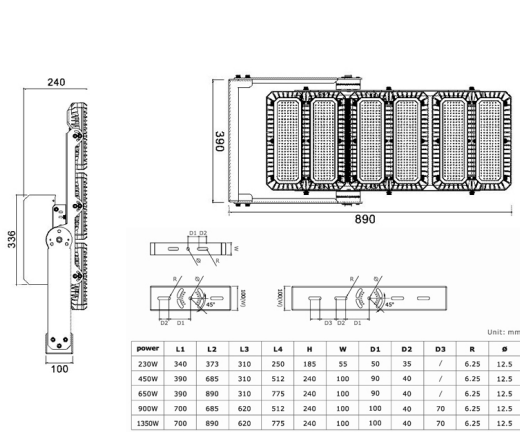

Afmeting en materiaal eigenschappen

Afmetingen (LxBxH)	390x240x890mm
Gewicht (kg)	25,4
Kleur	grijs
Werktemperatuur (°C)	-25-+55
IP waarde	IP66
IK waarde	IK10
UV bestendig	ja
Zeewater bestendig	nee
UL 94	
Aantal in bulk	1
Aantal op pallet	0
Minimum bestelaantal	1
Stockartikel	nee

Lumen distribution

110°

Spectrum distribution

Distance curve:

Lumendrop

Afmetingen

Aansluitschema