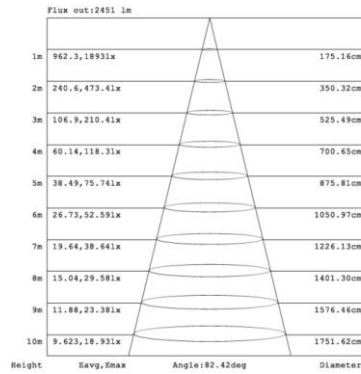

Distance curve: