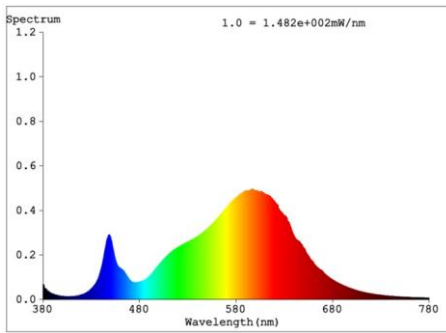

Spectrum distributie