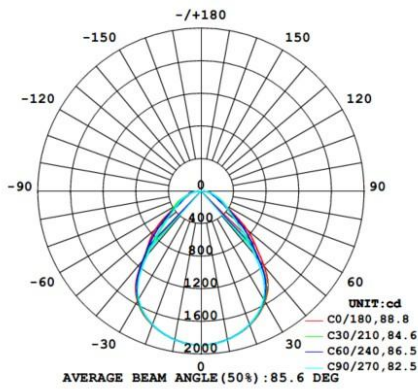

BRIESS60603030 - LED paneel bright essential 60x60 30W 3000K

Lumen distributie