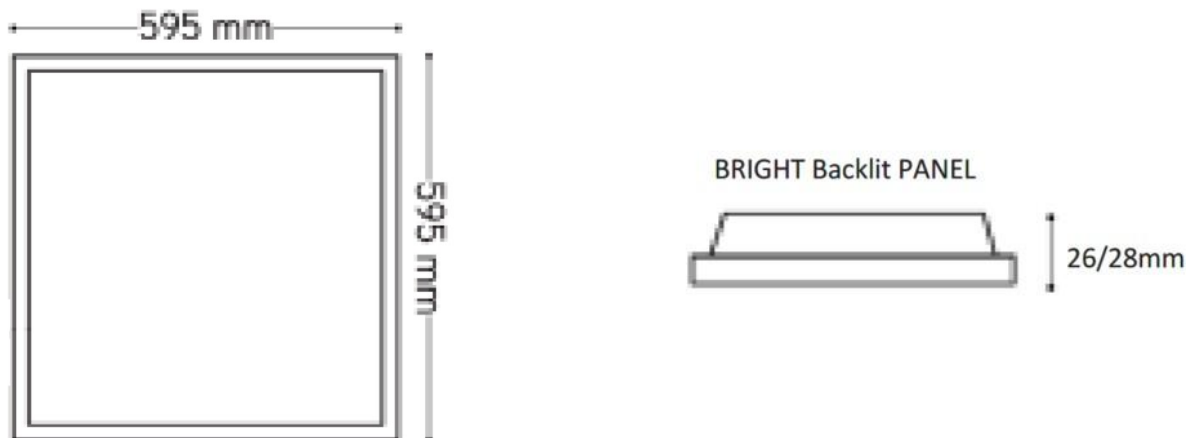

### Afmeting en materiaal eigenschappen

Afmetingen (LxBxH)	595x595x28mm
Gewicht (kg)	1,67
Kleur	
Werktemperatuur (°C)	-25~+40
IP waarde	IP40
IK waarde	IK02
UV bestendig	ja
Zeewater bestendig	ja
UL 94	
Aantal in bulk	6
Aantal op pallet	0
Minimum bestelaantal	1
Stockartikel	ja
EPA	

### Distance curve:

### Afmetingen