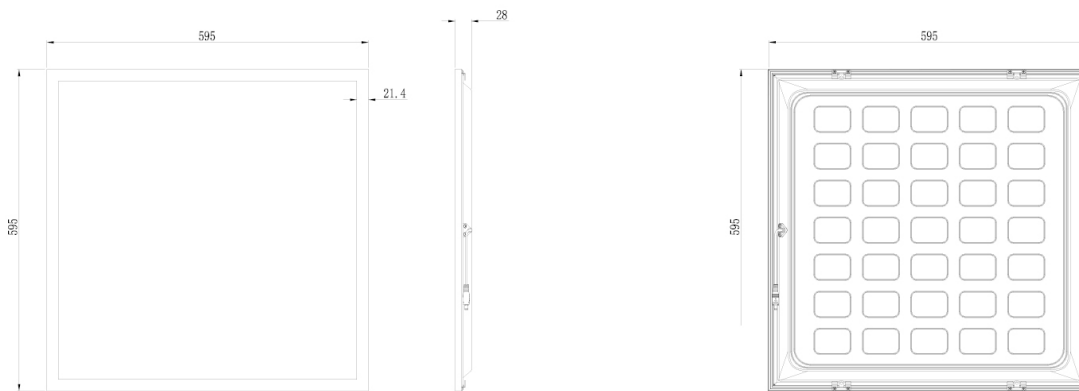

Afmeting en materiaal eigenschappen

Afmetingen (LxBxH)	595x595x28mm
Gewicht (kg)	1,7
Kleur	wit
Werktemperatuur (°C)	-25~+40
IP waarde	IP54
IK waarde	IK02
UV bestendig	ja
Zeewater bestendig	nee
UL 94	
Aantal in bulk	6
Aantal op pallet	72
Minimum bestelaantal	1
Stockartikel	ja
EPA	
glow wire test (C°)	650

BRIPER60604030IP54 - LED paneel bright perform 60x60 40W 3000K IP54

Lumen distribution

Distance curve:

Spectrum distribution

Lumendrop

BRIPER60604030IP54/30120	
550mA	3950lm
650mA	4550lm
750mA	5250lm
850mA	5700lm
950mA	6240lm

Afmetingen

Aansluitschema