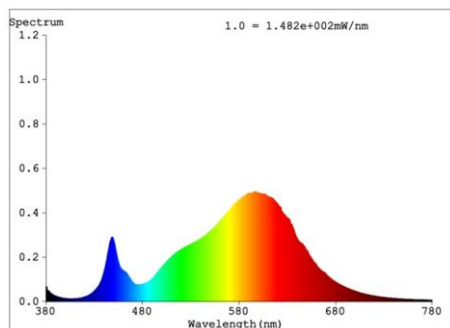

Afmeting en materiaal eigenschappen

Afmetingen (LxBxH)	595x595x28mm
Gewicht (kg)	1,7
Kleur	wit
Werktemperatuur (°C)	-25~+40
IP waarde	IP54
IK waarde	IK02
UV bestendig	ja
Zeewater bestendig	nee
UL 94	
Aantal in bulk	6
Aantal op pallet	72
Minimum bestelaantal	1
Stockartikel	ja
EPA	
glow wire test (C°)	650

BRIPER60604030IP54 - LED paneel bright perform 60x60 40W 3000K IP54

Lumen distribution

Distance curve:

Spectrum distribution

Lumendrop

BRIPER60604030IP54/30120	
550mA	3950lm
650mA	4550lm
750mA	5250lm
850mA	5700lm
950mA	6240lm