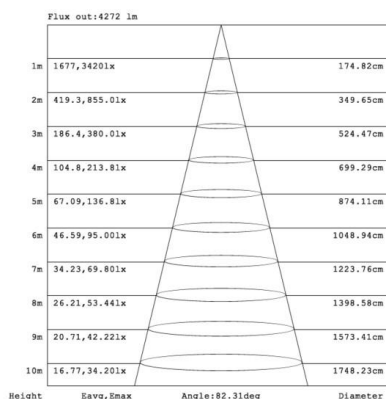

BRIPER60604030IP54 - LED paneel bright perform 60x60 40W 3000K IP54

LED paneel van de Bright Performance reeks. Het paneel meet 595x595mm met randen van slechts 21,4mm breed en is IP54, 3000K. Het bestaat uit een aluminium frame afgewerkt met witte poedercoating, de LED-lichtbron en een prismatische PS diffusor. Het paneel haalt een rendement van 156lm/W bij 40W (950mA) en 175lm/W bij 30W (750mA). Constructie met optische lenzen over elke individuele LED voor een optimale lichtverspreiding en consistente oppervlakteverlichting, zonder risico op vergeling gedurende de levensduur van het product. Kabel van 13cm voor connectie met driver. Geleverd zonder driver. Steeds één driver per paneel apart bijbestellen. Aanbevolen drivers: voor UGR17 (max 3700lm) PSCC-042PS30PR-AA, voor UGR19 (max 5000lm) en hoger PSCC-042PS30PR-AA.

Afmeting en materiaal eigenschappen

Afmetingen (LxBxH)	595x595x28mm
Gewicht (kg)	1,7
Kleur	wit
Werktemperatuur (°C)	-25~+40
IP waarde	IP54
IK waarde	IK02
UV bestendig	ja
Zeewater bestendig	nee
UL 94	
Aantal in bulk	6
Aantal op pallet	72
Minimum bestelaantal	1
Stockartikel	ja
EPA	
glow wire test (C°)	650

BRIPER60604030IP54 - LED paneel bright perform 60x60 40W 3000K IP54

Lumen distribution

Distance curve:

Spectrum distribution

Lumendrop

BRIPER60604030IP54/30120	
550mA	3950lm
650mA	4550lm
750mA	5250lm
850mA	5700lm
950mA	6240lm

Afmetingen

Aansluitschema