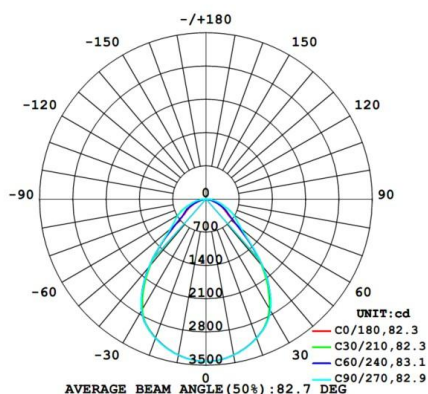

BRIPER60604030IP54 - LED paneel bright perform 60x60 40W 3000K IP54

Lumen distribution