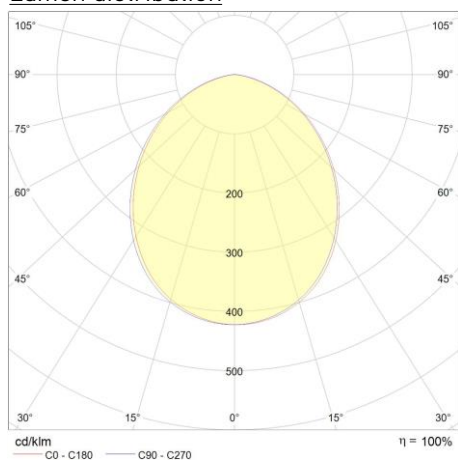

Lumen distribution

Spectrum distribution