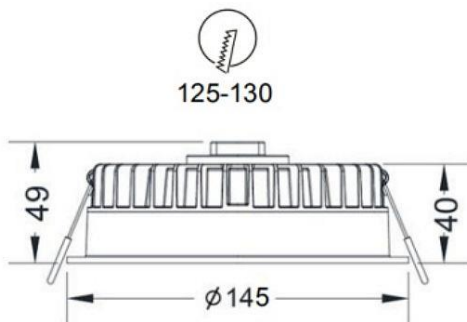

Ledfabrikant	Osram
Aantal LEDs	
Fotobiologische klasse	RG0

Afmeting en materiaal eigenschappen

Afmetingen (LxBxH)	145x145x40mm
Gewicht (kg)	0,5
Kleur	wit
Werktemperatuur (°C)	-20~+45
IP waarde	IP20
IK waarde	IK04
UV bestendig	ja
Zeewater bestendig	nee
UL 94	
Aantal in bulk	20
Aantal op pallet	
Minimum bestelaantal	1
Stockartikel	ja

Lumen distribution

Spectrum distribution

Distance curve:

Lumendrop

COMPACT153DIM - Compact 15W 3000K CRI90 wit universeel dimbaar

Afmetingen

Aansluitschema