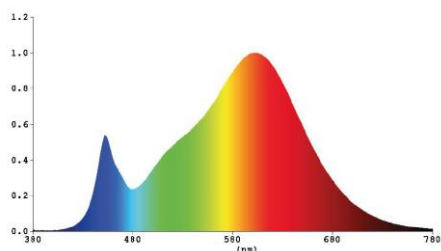

Lumen distribution

Spectrum distribution

Distance curve:

Lumendrop