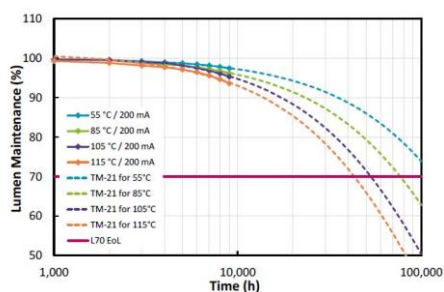

Ledfabrikant	Osram
Aantal LEDs	
Fotobiologische klasse	RG0

Afmeting en materiaal eigenschappen

Afmetingen (LxBxH)	145x145x40mm
Gewicht (kg)	0,5
Kleur	wit
Werktemperatuur (°C)	-20~+45
IP waarde	IP20
IK waarde	IK04
UV bestendig	ja
Zeewater bestendig	nee
UL 94	
Aantal in bulk	20
Aantal op pallet	
Minimum bestelaantal	1
Stockartikel	ja

Lumen distribution

Spectrum distribution

Distance curve:

Lumendrop

COMPACT153DIM - Compact 15W 3000K CRI90 wit universeel dimbaar

Afmetingen

Aansluitschema