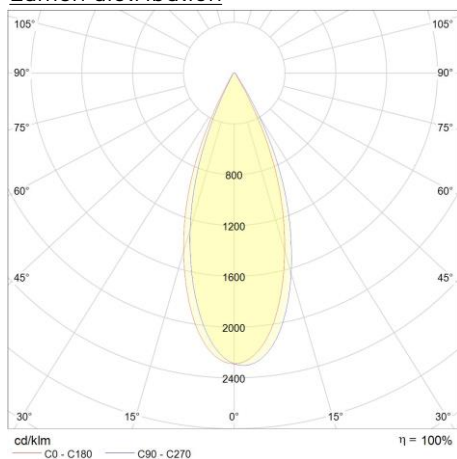

														
IP20	IK04	38	5	tot 89	0,5	54.000 L80B10	JA	90	2700	NEE	COB	15	NEE	JA

Technische eigenschappen

Referentie	DEEP5W27
EAN code	5420076266912
ETIM code	EC001744

Elektrische eigenschappen

Systeem vermogen (W)	5,3
LED vermogen (W)	5
Aansluitspanning (Vac)	220-240Vac
Frequentie (Hz)	50/60
Driver inbegrepen	ja
Driver intern/extern	extern
Driver merk	Tridonic
Driver type	LC 8/120/44
Dimbaar	nee
Flicker free	ja
Power factor	0,5
Aansluitkabel	0,2m
Driver output (V)	44V
Driver output (mA)	120mA
Isolatieklasse	I
Energie klasse	A+
Aantal op 16A C curve	130
Aantal op 16A D curve	
Inrush current driver	15A 100µs

Garantie en certificatie

ENEC	nee	
Garantie (jaar)	5 (exclusief batterijen)	
TM-21	Lifetime	Temp Tc
L90B10	48.000	55°C
L80B10	54.000	55°C
L70B10	60.000	55°C

Lichttechnische eigenschappen

Lichtbundel(°)	38
Kleurtemperatuur (K)	2700
Kleurweergave CRI	90
UGR	15
Kleurvastheid SDCM	3
Lumen output (Lm)	446
Lm/W	89
Flux code	95 98 100 100 100
Ledchip	COB

Ledfabrikant	Citizen
Aantal LEDs	1
Fotobiologische klasse	RG0

Afmeting en materiaal eigenschappen

Afmetingen (LxBxH)	65x65x59mm
Gewicht (kg)	0,28
Kleur	wit
Werktemperatuur (°C)	-20~+45
IP waarde	IP20
IK waarde	IK04
UV bestendig	ja
Zeewater bestendig	nee
UL 94	
Aantal in bulk	36
Aantal op pallet	0
Minimum bestelaantal	1
Stockartikel	ja

DEEP5W27 - Inbouwspot Deep low UGR 5W CRI90 2700K

Lumen distribution

Spectrum distribution

Distance curve:

Lumendrop

DEEP5W27 - Inbouwspot Deep low UGR 5W CRI90 2700K

Afmetingen

Aansluitschema