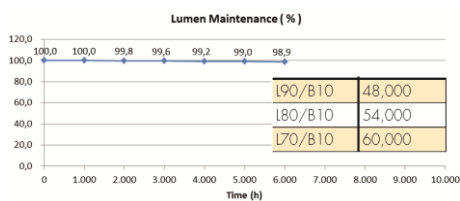

Ledfabrikant	Citizen
Aantal LEDs	1
Fotobiologische klasse	RG0

Afmeting en materiaal eigenschappen

Afmetingen (LxBxH)	65x65x59mm
Gewicht (kg)	0,28
Kleur	wit
Werktemperatuur (°C)	-20~+45
IP waarde	IP20
IK waarde	IK04
UV bestendig	ja
Zeewater bestendig	nee
UL 94	
Aantal in bulk	36
Aantal op pallet	0
Minimum bestelaantal	1
Stockartikel	ja

DEEP5W27 - Inbouwspot Deep low UGR 5W CRI90 2700K

Lumen distribution

Spectrum distribution

Distance curve:

Lumendrop

DEEP5W27 - Inbouwspot Deep low UGR 5W CRI90 2700K

Afmetingen

Aansluitschema