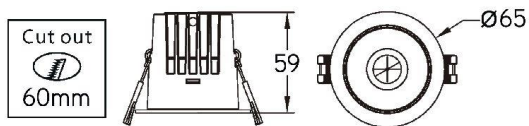

DEEP5W27 - Inbouwspot Deep low UGR 5W CRI90 2700K

Inbouwspot DEEP IP20 met witte poedercoating. De behuizing uit spuitgiet aluminium is voorzien van een witte reflector met een lichtbundel van 38°. Cut-out slechts 60mm. Dieper liggende ledbron Bridgelux met hoge kleurweergave CRI90 en lage verblinding UGR<19. De inbouwspot is uitgerust met bladveren voor makkelijke montage in beton. Snel aansluiten & doorverbinden is mogelijk met de meegeleverde toolless connection box.

														
IP20	IK04	38	5	tot 89	0,5	54.000 L80B10	JA	90	2700	NEE	COB	15	NEE	JA

Technische eigenschappen

Referentie	DEEP5W27
EAN code	5420076266912
ETIM code	EC001744

Elektrische eigenschappen

Systeem vermogen (W)	5,3
LED vermogen (W)	5
Aansluitspanning (Vac)	220-240Vac
Frequentie (Hz)	50/60
Driver inbegrepen	ja
Driver intern/extern	extern
Driver merk	Tridonic
Driver type	LC 8/120/44
Dimbaar	nee
Flicker free	ja
Power factor	0,5
Aansluitkabel	0,2m
Driver output (V)	44V
Driver output (mA)	120mA
Isolatieklasse	I
Energie klasse	A+
Aantal op 16A C curve	130
Aantal op 16A D curve	
Inrush current driver	15A 100µs

Ledfabrikant	Citizen
Aantal LEDs	1
Fotobiologische klasse	RG0

Afmeting en materiaal eigenschappen

Afmetingen (LxBxH)	65x65x59mm
Gewicht (kg)	0,28
Kleur	wit
Werktemperatuur (°C)	-20~+45
IP waarde	IP20
IK waarde	IK04
UV bestendig	ja
Zeewater bestendig	nee
UL 94	
Aantal in bulk	36
Aantal op pallet	0
Minimum bestelaantal	1
Stockartikel	ja

DEEP5W27 - Inbouwspot Deep low UGR 5W CRI90 2700K

Lumen distribution

Spectrum distribution

Distance curve:

Lumendrop

DEEP5W27 - Inbouwspot Deep low UGR 5W CRI90 2700K

Afmetingen

Aansluitschema