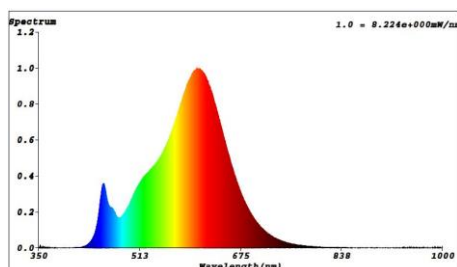

Ledfabrikant	Citizen
Aantal LEDs	1
Fotobiologische klasse	RG0

Afmeting en materiaal eigenschappen

Afmetingen (LxBxH)	65x65x59mm
Gewicht (kg)	0,28
Kleur	wit
Werktemperatuur (°C)	-20~+45
IP waarde	IP20
IK waarde	IK04
UV bestendig	ja
Zeewater bestendig	nee
UL 94	
Aantal in bulk	36
Aantal op pallet	0
Minimum bestelaantal	1
Stockartikel	ja

DEEP5W27 - Inbouwspot Deep low UGR 5W CRI90 2700K

Lumen distribution

Spectrum distribution

Distance curve:

Lumendrop

DEEP5W27 - Inbouwspot Deep low UGR 5W CRI90 2700K

Afmetingen

Aansluitschema