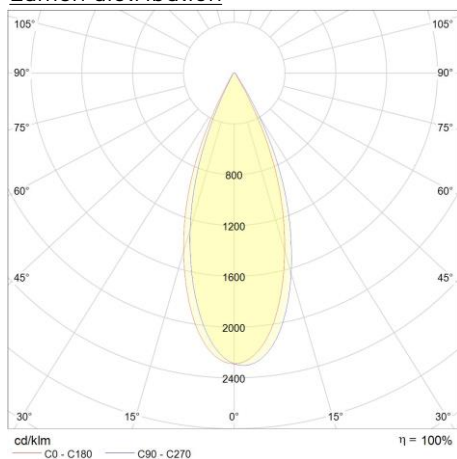

Garantie en certificatie

ENEC	nee	
Garantie (jaar)	5 (exclusief batterijen)	
TM-21	Lifetime	Temp Tc
L90B10	48.000	55°C
L80B10	54.000	55°C
L70B10	60.000	55°C

Lichttechnische eigenschappen

Lichtbundel(°)	38
Kleurtemperatuur (K)	4000
Kleurweergave CRI	90
UGR	15
Kleurvastheid SDCM	3
Lumen output (Lm)	448
Lm/W	90
Flux code	95 98 100 100 100
Ledchip	COB

Ledfabrikant	Citizen
Aantal LEDs	1
Fotobiologische klasse	RG0

Afmeting en materiaal eigenschappen

Afmetingen (LxBxH)	65x65x59mm
Gewicht (kg)	0,28
Kleur	wit
Werktemperatuur (°C)	-20~+45
IP waarde	IP20
IK waarde	IK04
UV bestendig	ja
Zeewater bestendig	nee
UL 94	
Aantal in bulk	18
Aantal op pallet	0
Minimum bestelaantal	1
Stockartikel	ja

DEEP5W40DIM - Deep low UGR 5W CRI90 4000K universal dim

Lumen distribution

Distance curve:

Spectrum distribution

Lumendrop

Afmetingen

Aansluitschema