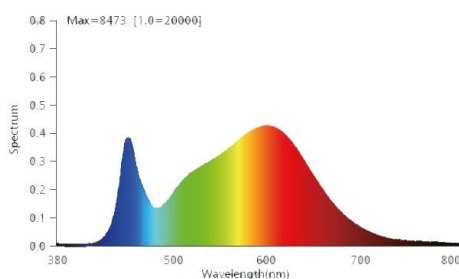

Garantie en certificatie

ENEC	nee	
Garantie (jaar)	5 (exclusief batterijen)	
TM-21	Lifetime	Temp Tc
L90B10	48.000	55°C
L80B10	54.000	55°C
L70B10	60.000	55°C

Lichttechnische eigenschappen

Lichtbundel(°)	38
Kleurtemperatuur (K)	4000
Kleurweergave CRI	90
UGR	15
Kleurvastheid SDCM	3
Lumen output (Lm)	448
Lm/W	90
Flux code	95 98 100 100 100
Ledchip	COB

Ledfabrikant	Citizen
Aantal LEDs	1
Fotobiologische klasse	RG0

Afmeting en materiaal eigenschappen

Afmetingen (LxBxH)	65x65x59mm
Gewicht (kg)	0,28
Kleur	wit
Werktemperatuur (°C)	-20~+45
IP waarde	IP20
IK waarde	IK04
UV bestendig	ja
Zeewater bestendig	nee
UL 94	
Aantal in bulk	18
Aantal op pallet	0
Minimum bestelaantal	1
Stockartikel	ja

DEEP5W40DIM - Deep low UGR 5W CRI90 4000K universal dim

Lumen distribution

Distance curve:

Spectrum distribution

Lumendrop

Afmetingen

Aansluitschema