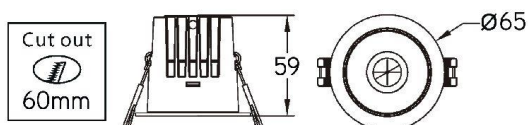

Ledfabrikant	Citizen
Aantal LEDs	1
Fotobiologische klasse	RG0

Afmeting en materiaal eigenschappen

Afmetingen (LxBxH)	65x65x59mm
Gewicht (kg)	0,28
Kleur	wit
Werktemperatuur (°C)	-20~+45
IP waarde	IP20
IK waarde	IK04
UV bestendig	ja
Zeewater bestendig	nee
UL 94	
Aantal in bulk	18
Aantal op pallet	0
Minimum bestelaantal	1
Stockartikel	ja

DEEP5W40DIM - Deep low UGR 5W CRI90 4000K universal dim

Lumen distribution

Distance curve:

Spectrum distribution

Lumendrop

Afmetingen

Aansluitschema