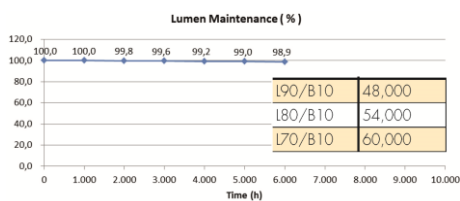

Ledfabrikant	Citizen
Aantal LEDs	1
Fotobiologische klasse	RG0

Afmeting en materiaal eigenschappen

Afmetingen (LxBxH)	65x65x59mm
Gewicht (kg)	0,28
Kleur	wit
Werktemperatuur (°C)	-20~+45
IP waarde	IP20
IK waarde	IK04
UV bestendig	ja
Zeewater bestendig	nee
UL 94	
Aantal in bulk	18
Aantal op pallet	0
Minimum bestelaantal	1
Stockartikel	ja

DEEP5W40DIM - Deep low UGR 5W CRI90 4000K universal dim

Lumen distribution

Distance curve:

Spectrum distribution

Lumendrop

Afmetingen

Aansluitschema