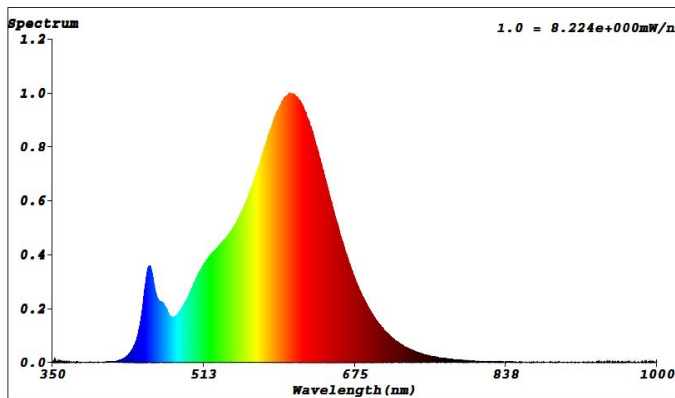

Afmeting en materiaal eigenschappen

Afmetingen (LxBxH)	86x86x78mm
Buitendiameter (mm)	86
Inbouwdiameter (mm)	75
Gewicht (kg)	0,36
Kleur	wit
Werktemperatuur (°C)	-20~+45
IP waarde	IP20
IK waarde	IK04
UV bestendig	ja
Zeewater bestendig	nee
Aantal in bulk	18
Aantal op pallet	0
Minimum bestelaantal	1
Stockartikel	Ja

Garantie en certificatie

Levensduur (u)	54.000 L80B10
Garantie (jaar)	5
ENEC	nee (exclusief batterijen)

Lichttechnische eigenschappen

Lichtbundel(°)	38
Kleurtemperatuur (K)	2700
Kleurweergave CRI	90
UGR	15
Kleurvastheid SDCM	3
Lumen output (Lm)	680
Lm/W	76
Flux code	96 99 100 100 100
Ledchip	COB
Ledfabrikant	Citizen
Aantal LEDs	1
Aantal op 16A C curve	130
Aantal op 16A D curve	
Fotobiologische klasse	RG0
TM-21 Lifetime	Temp Tc
L90B10	48.000 55°C
L80B10	54.000 55°C
L70B10	60.000 55°C

Lumen distribution

Distance curve:

Spectrum distribution

Lumendrop

Afmetingen

Aansluitschema