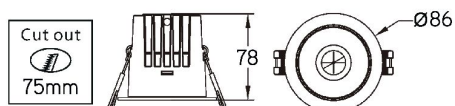

Inbouwspot DEEP IP20 met witte poedercoating. De behuizing uit spuitgiet aluminium is voorzien van een witte reflector met een lichtbundel van 38°. Cut-out slechts 75mm. Dieper liggende ledbron Bridgelux met hoge kleurweergave CRI90 en lage verblinding UGR<19. Snel aansluiten & doorverbinden is mogelijk met de meegeleverde toolless connection box.

Afmeting en materiaal eigenschappen

Afmetingen (LxBxH)	86x86x78mm
Buitendiameter (mm)	86
Inbouwdiameter (mm)	75
Gewicht (kg)	0,36
Kleur	wit
Werktemperatuur (°C)	-20~+45
IP waarde	IP20
IK waarde	IK04
UV bestendig	ja
Zeewater bestendig	nee
Aantal in bulk	18
Aantal op pallet	0
Minimum bestelaantal	1
Stockartikel	Ja

Lumen distribution

Distance curve:

Spectrum distribution

Lumendrop

Afmetingen

Aansluitschema