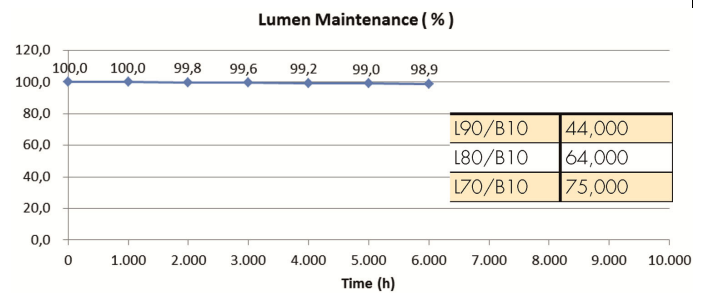

Afmeting en materiaal eigenschappen

Afmetingen (LxBxH)	86x86x78mm
Buitendiameter (mm)	86
Inbouwdiameter (mm)	75
Gewicht (kg)	0,36
Kleur	wit
Werktemperatuur (°C)	-20~+45
IP waarde	IP20
IK waarde	IK04
UV bestendig	ja
Zeewater bestendig	nee
Aantal in bulk	18
Aantal op pallet	0
Minimum bestelaantal	1
Stockartikel	Ja

Garantie en certificatie

Levensduur (u)	54.000 L80B10
Garantie (jaar)	5
ENEC	nee (exclusief batterijen)

Lichttechnische eigenschappen

Lichtbundel(°)	38
Kleurtemperatuur (K)	2700
Kleurweergave CRI	90
UGR	15
Kleurvastheid SDCM	3
Lumen output (Lm)	680
Lm/W	76
Flux code	96 99 100 100 100
Ledchip	COB
Ledfabrikant	Citizen
Aantal LEDs	1
Aantal op 16A C curve	130
Aantal op 16A D curve	
Fotobiologische klasse	RG0
TM-21 Lifetime	Temp Tc
L90B10	48.000 55°C
L80B10	54.000 55°C
L70B10	60.000 55°C

Lumen distribution

Distance curve:

Spectrum distribution

Lumendrop

Afmetingen

Aansluitschema