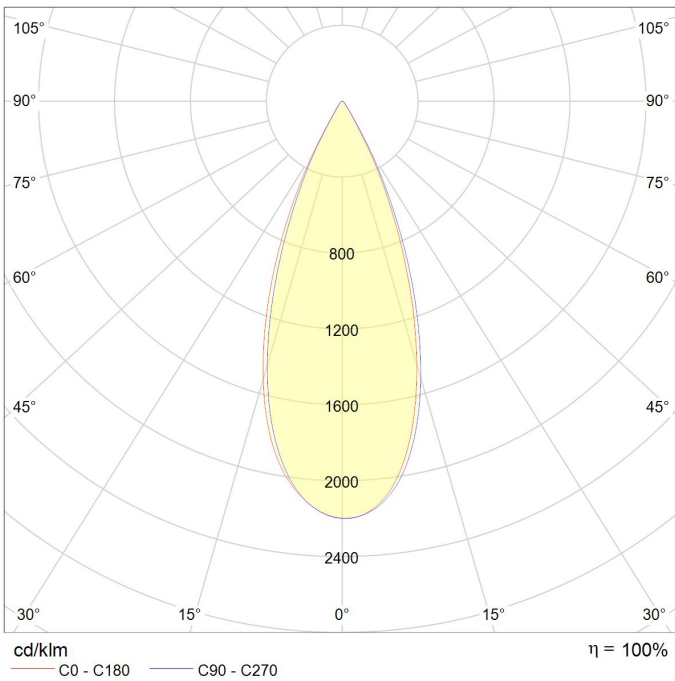

Afmeting en materiaal eigenschappen

Afmetingen (LxBxH)	86x86x78mm
Buitendiameter (mm)	86
Inbouwdiameter (mm)	75
Gewicht (kg)	0,36
Kleur	wit
Werktemperatuur (°C)	-20~+45
IP waarde	IP20
IK waarde	IK04
UV bestendig	ja
Zeewater bestendig	nee
Aantal in bulk	18
Aantal op pallet	0
Minimum bestelaantal	1
Stockartikel	Ja

Garantie en certificatie

Levensduur (u)	54.000 L80B10
Garantie (jaar)	5
ENEC	nee (exclusief batterijen)

Lichttechnische eigenschappen

Lichtbundel(°)	38
Kleurtemperatuur (K)	2700
Kleurweergave CRI	90
UGR	15
Kleurvastheid SDCM	3
Lumen output (Lm)	680
Lm/W	76
Flux code	96 99 100 100 100
Ledchip	COB
Ledfabrikant	Citizen
Aantal LEDs	1
Aantal op 16A C curve	130
Aantal op 16A D curve	
Fotobiologische klasse	RG0
TM-21 Lifetime	Temp Tc
L90B10	48.000 55°C
L80B10	54.000 55°C
L70B10	60.000 55°C

Lumen distribution

Distance curve:

Spectrum distribution

Lumendrop

Afmetingen

Aansluitschema