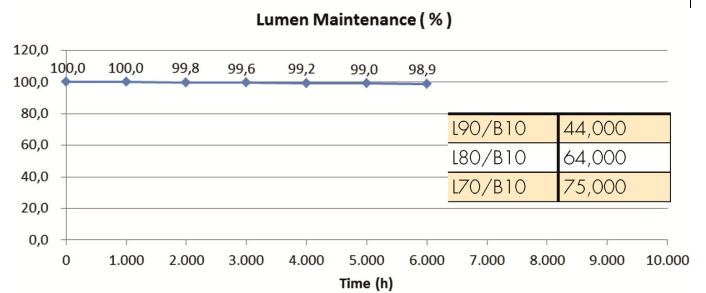

Afmeting en materiaal eigenschappen

Afmetingen (LxBxH)	86x86x78mm
Buitendiameter (mm)	86
Inbouwdiameter (mm)	75
Gewicht (kg)	0,36
Kleur	wit
Werktemperatuur (°C)	-20~+45
IP waarde	IP20
IK waarde	IK04
UV bestendig	ja
Zeewater bestendig	nee
Aantal in bulk	18
Aantal op pallet	0
Minimum bestelaantal	1
Stockartikel	Ja

Garantie en certificatie

Levensduur (u)	54.000 L80B10
Garantie (jaar)	5
ENEC	nee (exclusief batterijen)

Lichttechnische eigenschappen

Lichtbundel(°)	38
Kleurtemperatuur (K)	3000
Kleurweergave CRI	90
UGR	15
Kleurvastheid SDCM	3
Lumen output (Lm)	686
Lm/W	76
Flux code	96 99 100 100 100
Ledchip	COB
Ledfabrikant	Citizen
Aantal LEDs	1
Aantal op 16A C curve	130
Aantal op 16A D curve	
Fotobiologische klasse	RG0
TM-21 Lifetime	Temp Tc
L90B10	48.000 55°C
L80B10	54.000 55°C
L70B10	60.000 55°C

Lumen distribution

Distance curve:

Spectrum distribution

Lumendrop

Afmetingen

Aansluitschema