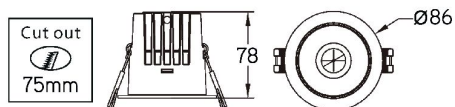

Inbouwspot DEEP IP20 met witte poedercoating. De behuizing uit spuitgiet aluminium is voorzien van een witte reflector met een lichtbundel van 38°. Cut-out slechts 75mm. Dieper liggende ledbron Bridgelux met hoge kleurweergave CRI90 en lage verblinding UGR<19. Snel aansluiten & doorverbinden is mogelijk met de meegeleverde toolless connection box.

Afmeting en materiaal eigenschappen

Afmetingen (LxBxH)	86x86x78mm
Buitendiameter (mm)	86
Inbouwdiameter (mm)	75
Gewicht (kg)	0,36
Kleur	wit
Werktemperatuur (°C)	-20~+45
IP waarde	IP20
IK waarde	IK04
UV bestendig	ja
Zeewater bestendig	nee
Aantal in bulk	18
Aantal op pallet	0
Minimum bestelaantal	1
Stockartikel	Ja

Lumen distribution

Distance curve:

Spectrum distribution

Lumendrop

Afmetingen

Aansluitschema