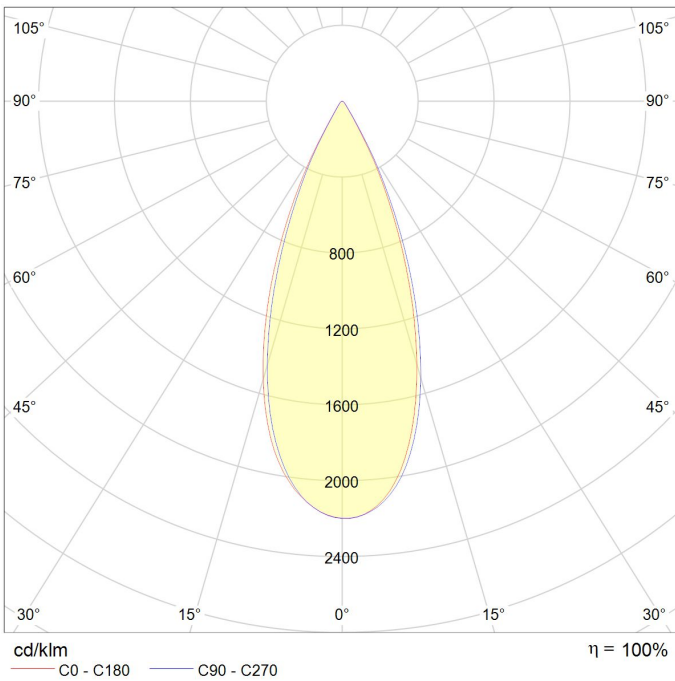

Afmeting en materiaal eigenschappen

Afmetingen (LxBxH)	86x86x78mm
Buitendiameter (mm)	86
Inbouwdiameter (mm)	75
Gewicht (kg)	0,36
Kleur	wit
Werktemperatuur (°C)	-20~+45
IP waarde	IP20
IK waarde	IK04
UV bestendig	ja
Zeewater bestendig	nee
Aantal in bulk	18
Aantal op pallet	0
Minimum bestelaantal	1
Stockartikel	Ja

Garantie en certificatie

Levensduur (u)	54.000 L80B10
Garantie (jaar)	5
ENEC	nee (exclusief batterijen)

Lichttechnische eigenschappen

Lichtbundel(°)	38
Kleurtemperatuur (K)	3000
Kleurweergave CRI	90
UGR	15
Kleurvastheid SDCM	3
Lumen output (Lm)	686
Lm/W	76
Flux code	96 99 100 100 100
Ledchip	COB
Ledfabrikant	Citizen
Aantal LEDs	1
Aantal op 16A C curve	130
Aantal op 16A D curve	
Fotobiologische klasse	RG0
TM-21 Lifetime	Temp Tc
L90B10	48.000 55°C
L80B10	54.000 55°C
L70B10	60.000 55°C

Lumen distribution

Distance curve:

Spectrum distribution

Lumendrop

Afmetingen

Aansluitschema