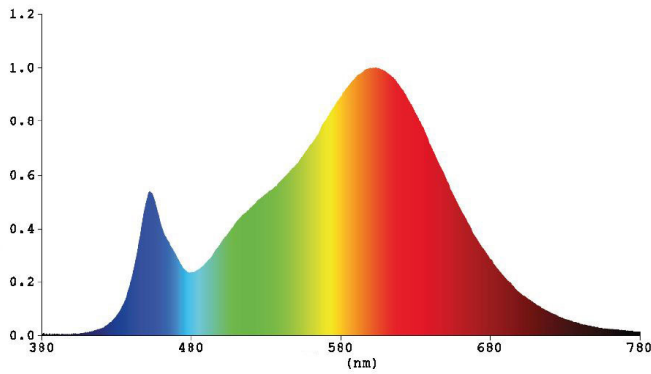

Afmeting en materiaal eigenschappen

Afmetingen (LxBxH)	86x86x78mm
Buitendiameter (mm)	86
Inbouwdiameter (mm)	75
Gewicht (kg)	0,36
Kleur	wit
Werktemperatuur (°C)	-20~+45
IP waarde	IP20
IK waarde	IK04
UV bestendig	ja
Zeewater bestendig	nee
Aantal in bulk	18
Aantal op pallet	0
Minimum bestelaantal	1
Stockartikel	Ja

Garantie en certificatie

Levensduur (u)	54.000 L80B10
Garantie (jaar)	5
ENEC	nee (exclusief batterijen)

Lichttechnische eigenschappen

Lichtbundel(°)	38
Kleurtemperatuur (K)	3000
Kleurweergave CRI	90
UGR	15
Kleurvastheid SDCM	3
Lumen output (Lm)	686
Lm/W	76
Flux code	96 99 100 100 100
Ledchip	COB
Ledfabrikant	Citizen
Aantal LEDs	1
Aantal op 16A C curve	130
Aantal op 16A D curve	
Fotobiologische klasse	RG0
TM-21 Lifetime	Temp Tc
L90B10	48.000 55°C
L80B10	54.000 55°C
L70B10	60.000 55°C

Lumen distribution

Distance curve:

Spectrum distribution

Lumendrop

Afmetingen

Aansluitschema