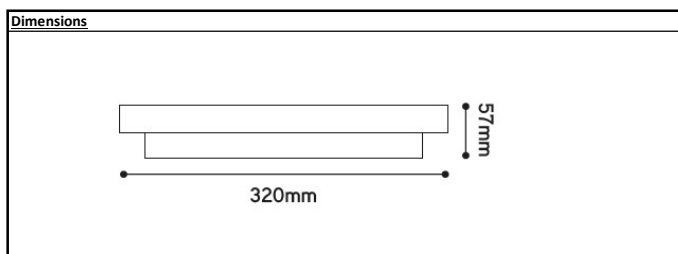

Spécifications technique				
Référence	DISC22PS3W	DISC22PS4W	DISC22PS3B	DISC22PS4B
EAN-code	5420076297282	5420076296759	5420076296742	5420076296735
ETIM-code	EC002892			
Garantie	5 ans			

Dimensions et caractéristiques du matériau	
Dimensions (LxIxH)	320x320x57 mm
Poids	0,83 kg
Couleur	blanc/noir
Temp. de fonctionnement	-20°C <> 40°C
Valeur IP	IP54
Valeur IK	IK10
Résistant aux UV	non

Spécifications logistiques	
Nombre en vrac	8
Nombre sur palette	
Quantité minimum	1
Article en stock	oui