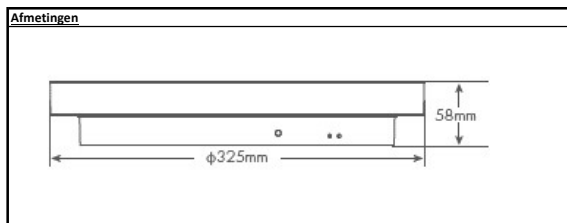

Technische eigenschappen				
Referentie	DISC22PS3W-PIREM	DISC22PS3B-PIREM	DISC22PS4W-PIREM	DISC22PS4B-PIREM
EAN-code	5420076296988	5420076297268	5420076296971	5420076296964
ETIM-code	EC002892			
Garantie	5 jaar			

Afmetingen en materiaal eigenschappen	
Afmetingen (L x L x H)	325x325x58 mm
Gewicht	1,3kg
Kleur	Wit/Zwart
Werktemperatuur	-20°C <-> 40°C
IP	IP54
IK	IK10
UV bestendig	Nee

Logistieke specificaties	
Aantal in bulk	8
Aantal op pallet	
Minimum bestelaantal	1
Stockartikel	ja