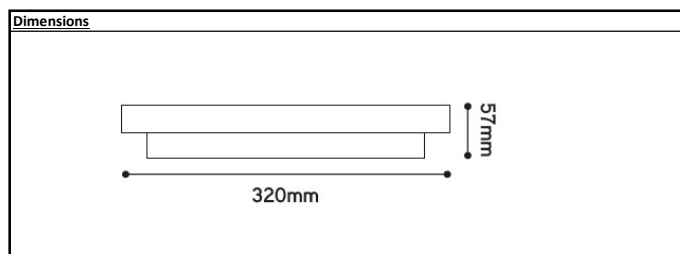

Spécifications technique				
Référence	DISC22PS3W	DISC22PS4W	DISC22PS3B	DISC22PS4B
EAN-code	5420076297282	5420076296759	5420076296742	5420076296735
ETIM-code	EC002892			
Garantie	5 ans			

Dimensions et caractéristiques du matériau	
Dimensions (LxIxH)	320x320x57 mm
Poids	0,83 kg
Couleur	blanc/noir
Temp. de fonctionnement	-20°C <> 40°C
Valeur IP	IP54
Valeur IK	IK10
Résistant aux UV	non

Spécifications logistiques	
Nombre en vrac	8
Nombre sur palette	
Quantité minimum	1
Article en stock	oui