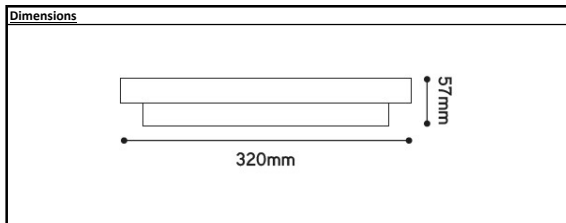

Spécifications technique				
Référence	DISC22PS3W-MW	DISC22PS3B-MW	DISC22PS4W-MW	DISC22PS4B-MW
EAN-code	5420076296803	5420076297848	5420076296797	5420076296773
ETIM-code	EC002892			
Garantie	5 ans			

Dimensions et caractéristiques du matériau	
Dimensions (LxlxH)	320x320x57
Poids	1,3kg
Couleur	blanc/noir
Temp. de fonctionnement	-20°C <-> 40°C
Valeur IP	IP54
Valeur IK	IK10
Résistant aux UV	non

Spécifications logistiques	
Nombre en vrac	8
Nombre sur palette	
Quantité minimum	1
Article en stock	oui