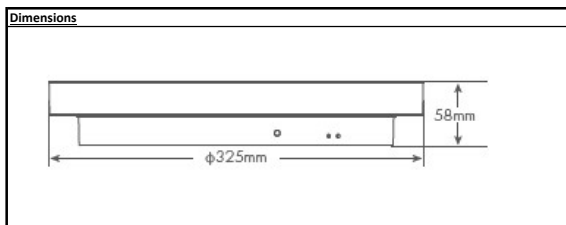

Spécifications technique				
Référence	DISC22PS3W-PIR	DISC22PS3B-PIR	DISC22PS4W-PIR	DISC22PS4B-PIR
EAN-code	5420076296841	5420076296827	5420076296834	5420076296810
ETIM-code	EC002892			
Garantie	5 ans			

Dimensions et caractéristiques du matériau	
Dimensions (LxlxH)	325x325x58 mm
Poids	1,3kg
Couleur	blanc/noir
Temp. de fonctionnement	-20°C <> 40°C
Valeur IP	IP54
Valeur IK	IK10
Résistant aux UV	non

Spécifications logistiques	
Nombre en vrac	8
Nombre sur palette	
Quantité minimum	1
Article en stock	oui