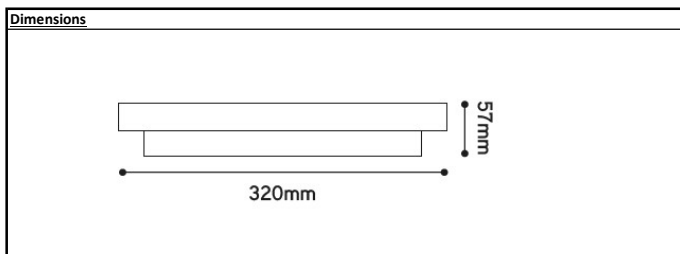

Dimensions et caractéristiques du matériau	
Dimensions (LxIxH)	320x320x57 mm
Poids	0,83 kg
Couleur	blanc/noir
Temp. de fonctionnement	-20°C <> 40°C
Valeur IP	IP54
Valeur IK	IK10
Résistant aux UV	non

Spécifications logistiques	
Nombre en vrac	8
Nombre sur palette	
Quantité minimum	1
Article en stock	oui