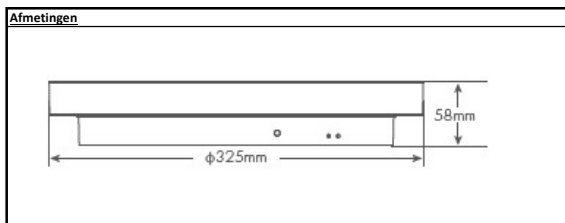

Technische eigenschappen				
Referentie	DISC22PS3W-PIREM	DISC22PS3B-PIREM	DISC22PS4W-PIREM	DISC22PS4B-PIREM
EAN-code	5420076296988	5420076297268	5420076296971	5420076296964
ETIM-code	EC002892			
Garantie	5 jaar			

Afmetingen en materiaal eigenschappen	
Afmetingen (L x L x H)	325x325x58 mm
Gewicht	1,3kg
Kleur	Wit/Zwart
Werktemperatuur	-20°C <-> 40°C
IP	IP54
IK	IK10
UV bestendig	Nee

Logistieke specificaties	
Aantal in bulk	8
Aantal op pallet	
Minimum bestelaantal	1
Stockartikel	ja