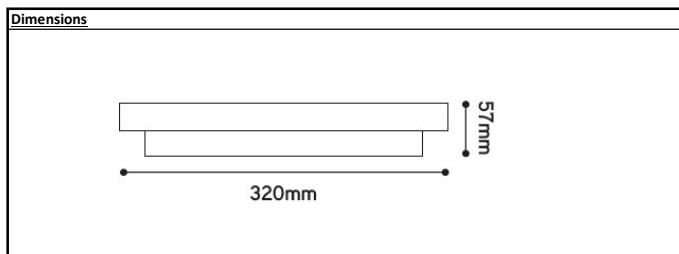

Spécifications technique				
Référence	DISC22PS3W	DISC22PS4W	DISC22PS3B	DISC22PS4B
EAN-code	5420076297282	5420076296759	5420076296742	5420076296735
ETIM-code	EC002892			
Garantie	5 ans			

Dimensions et caractéristiques du matériau	
Dimensions (LxIxH)	320x320x57 mm
Poids	0,83 kg
Couleur	blanc/noir
Temp. de fonctionnement	-20°C <> 40°C
Valeur IP	IP54
Valeur IK	IK10
Résistant aux UV	non

Spécifications logistiques	
Nombre en vrac	8
Nombre sur palette	
Quantité minimum	1
Article en stock	oui