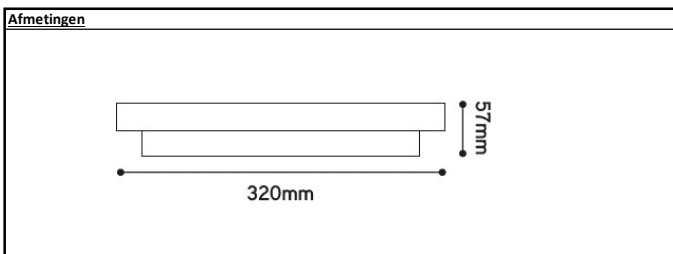

Technische eigenschappen				
Referentie	DISC22PS3W	DISC22PS4W	DISC22PS3B	DISC22PS4B
EAN-code	5420076297282	5420076296759	5420076296742	5420076296735
ETIM-code	EC002892			
Garantie	5 jaar			

Afmetingen en materiaal eigenschappen	
Afmetingen (L x L x H)	320x320x57 mm
Gewicht	0,83 kg
Kleur	Wit/Zwart
Werktemperatuur	-20°C <-> 40°C
IP	IP54
IK	IK10
UV bestendig	Nee

Logistieke specificaties	
Aantal in bulk	8
Aantal op pallet	
Minimum bestelaantal	1
Stockartikel	ja