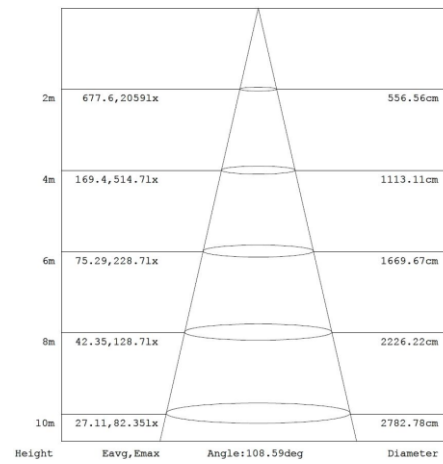

Afmeting en materiaal eigenschappen

Afmetingen (LxBxH)	418x74x333mm
Gewicht (kg)	5,36
Kleur	zwart
Werktemperatuur (°C)	-30~+45
IP waarde	IP66
IK waarde	IK08
UV bestendig	ja
Zeewater bestendig	ja
UL 94	
Aantal in bulk	3
Aantal op pallet	
Minimum bestelaantal	1
Stockartikel	nee

EV150B1204DA - Evolve2 150W 4000K 120gr zwart DALI ENEC

Lumen distribution

Distance curve:

Spectrum distribution

Lumendrop

Model:	EV25B4	EV45B4	EV75B4	EV100B4
Time (t) at which to estimate lumen maintenance (hours):	50000	50000	50000	50000
Lumen maintenance at time (t) (%):	94.72%	94.72%	94.72%	94.72%
Reported L90 (hours):	>60000	>60000	>60000	>60000
Reported L70 (hours):	>60000	>60000	>60000	>60000

Afmetingen

Aansluitschema

Versions 1-10V/DALI:
+ blauw/bleu/blue
- wit/blanc/white

Ref. EV2M20