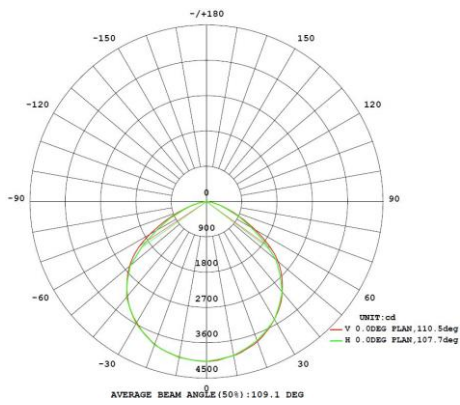

EV150B1204DA - Evolve2 150W 4000K 120gr zwart DALI ENEC

Lumen distribution