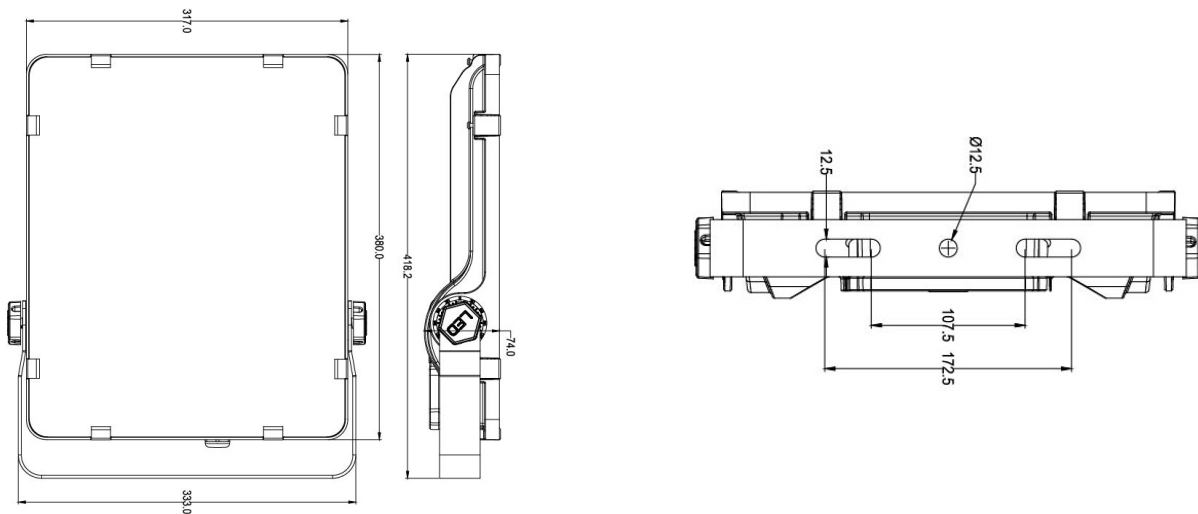

Afmeting en materiaal eigenschappen

Afmetingen (LxBxH)	418x74x333mm
Gewicht (kg)	5,36
Kleur	zwart
Werktemperatuur (°C)	-30~+45
IP waarde	IP66
IK waarde	IK08
UV bestendig	ja
Zeewater bestendig	ja
UL 94	
Aantal in bulk	3
Aantal op pallet	
Minimum bestelaantal	1
Stockartikel	nee

Afmetingen

Aansluitschema

Versions 1-10V/DALI:
+ blauw/bleu/blue
- wit/blanc/white

Ref. EV2M20