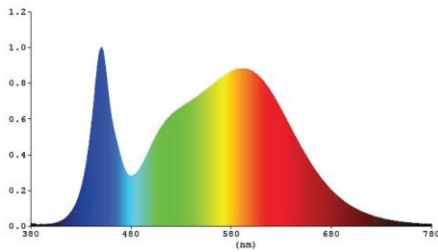

Afmeting en materiaal eigenschappen

Afmetingen (LxBxH)	418x74x333mm
Gewicht (kg)	5,36
Kleur	zwart
Werktemperatuur (°C)	-30~+45
IP waarde	IP66
IK waarde	IK08
UV bestendig	ja
Zeewater bestendig	ja
UL 94	
Aantal in bulk	3
Aantal op pallet	
Minimum bestelaantal	1
Stockartikel	nee

EV150B1204DA - Evolve2 150W 4000K 120gr zwart DALI ENEC

Lumen distribution

Distance curve:

Spectrum distribution

Lumendrop

Model:	EV25B4	EV45B4	EV75B4	EV100B4
Time (t) at which to estimate lumen maintenance (hours):	50000	50000	50000	50000
Lumen maintenance at time (t) (%):	94.72%	94.72%	94.72%	94.72%
Reported L90 (hours):	>60000	>60000	>60000	>60000
Reported L70 (hours):	>60000	>60000	>60000	>60000