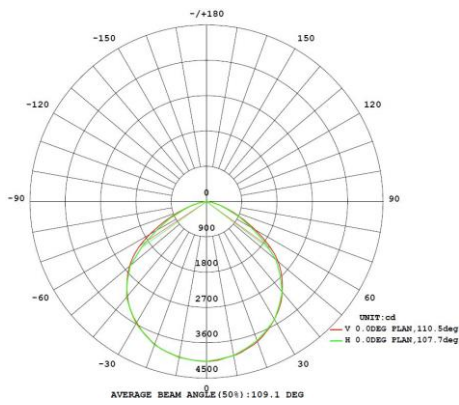

Garantie en certificatie

ENEC	ja
Garantie (jaar)	5 (exclusief batterijen)

Lichttechnische eigenschappen

Lichtbundel(*)	120
Kleurtemperatuur (K)	4000
Kleurweergave CRI	82
UGR	30
Kleurvastheid SDCM	3
Lumen output (Lm)	29300
Lm/W	148
Flux code	50 85 98 100 108
Ledchip	SMD3030
Ledfabrikant	Lumileds
Aantal LEDs	320
Fotobiologische klasse	RG1

Afmeting en materiaal eigenschappen

Afmetingen (LxBxH)	385x74x470mm
Gewicht (kg)	7,13
Kleur	zwart
Werktemperatuur (°C)	-30~+45
IP waarde	IP66
IK waarde	IK08
UV bestendig	ja
Zeewater bestendig	ja
UL 94	
Aantal in bulk	2
Aantal op pallet	
Minimum bestelaantal	1
Stockartikel	ja

EV200B1204DA - Evolve2 200W 4000K 120gr zwart DALI ENEC

Lumen distribution

Distance curve:

Spectrum distribution

Lumendrop

Model:	EV25B4	EV45B4	EV75B4	EV100B4
Time (t) at which to estimate lumen maintenance (hours):	50000	50000	50000	50000
Lumen maintenance at time (t) (%):	94.72%	94.72%	94.72%	94.72%
Reported L90 (hours):	>60000	>60000	>60000	>60000
Reported L70 (hours):	>60000	>60000	>60000	>60000