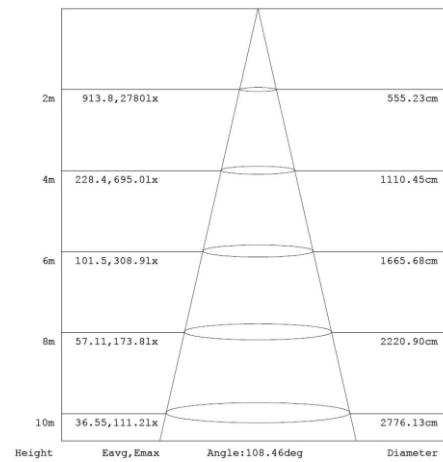

Afmeting en materiaal eigenschappen

Afmetingen (LxBxH)	385x74x470mm
Gewicht (kg)	7,13
Kleur	zwart
Werktemperatuur (°C)	-30~+45
IP waarde	IP66
IK waarde	IK08
UV bestendig	ja
Zeewater bestendig	ja
UL 94	
Aantal in bulk	2
Aantal op pallet	
Minimum bestelaantal	1
Stockartikel	ja

EV200B1204DA - Evolve2 200W 4000K 120gr zwart DALI ENEC

Lumen distribution

Distance curve:

Spectrum distribution

Lumendrop

Model:	EV25B4	EV45B4	EV75B4	EV100B4
Time (t) at which to estimate lumen maintenance (hours):	50000	50000	50000	50000
Lumen maintenance at time (t) (%):	94.72%	94.72%	94.72%	94.72%
Reported L90 (hours):	>60000	>60000	>60000	>60000
Reported L70 (hours):	>60000	>60000	>60000	>60000

Afmetingen

Aansluitschema

Versions 1-10V/DALI:
+ blauw/bleu/blue
- wit/blanc/white

Ref. EV2M20