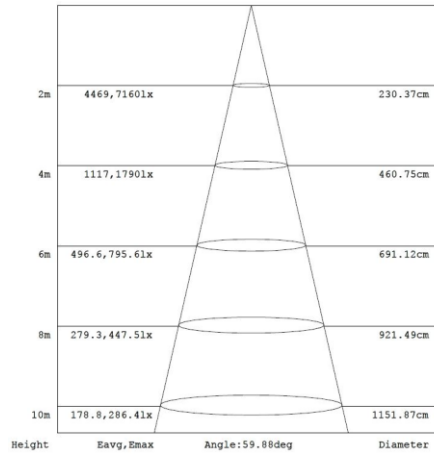

Afmeting en materiaal eigenschappen

Afmetingen (LxBxH)	385x74x470mm
Gewicht (kg)	7,13
Kleur	zwart
Werktemperatuur (°C)	-30~+45
IP waarde	IP66
IK waarde	IK08
UV bestendig	ja
Zeewater bestendig	ja
UL 94	
Aantal in bulk	2
Aantal op pallet	
Minimum bestelaantal	1
Stockartikel	ja

EV200B604 - Evolve2 200W 4000K 60gr zwart ENEC

Lumen distribution

Distance curve:

Spectrum distribution

Lumendrop

Model:	EV25B4	EV45B4	EV75B4	EV100B4
Time (t) at which to estimate lumen maintenance (hours):	50000	50000	50000	50000
Lumen maintenance at time (t) (%):	94.72%	94.72%	94.72%	94.72%
Reported L90 (hours):	>60000	>60000	>60000	>60000
Reported L70 (hours):	>60000	>60000	>60000	>60000

Afmetingen

Aansluitschema