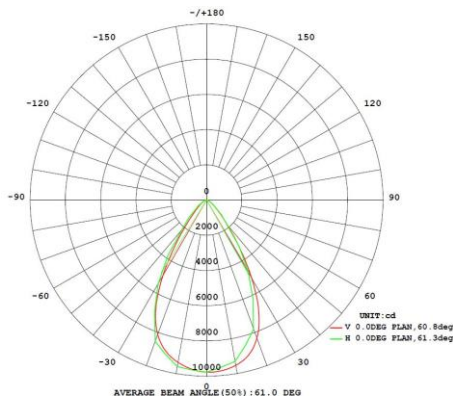

Garantie en certificatie

ENEC	ja
Garantie (jaar)	5 (exclusief batterijen)

Lichttechnische eigenschappen

Lichtbundel(°)	60
Kleurtemperatuur (K)	4000
Kleurweergave CRI	82
UGR	28
Kleurvastheid SDCM	3
Lumen output (Lm)	29691
Lm/W	148
Flux code	85 97 99 100 104
Ledchip	SMD3030
Ledfabrikant	Lumileds
Aantal LEDs	320
Fotobiologische klasse	RG1

Afmeting en materiaal eigenschappen

Afmetingen (LxBxH)	385x74x470mm
Gewicht (kg)	7,13
Kleur	zwart
Werktemperatuur (°C)	-30~+45
IP waarde	IP66
IK waarde	IK08
UV bestendig	ja
Zeewater bestendig	ja
UL 94	
Aantal in bulk	2
Aantal op pallet	
Minimum bestelaantal	1
Stockartikel	ja

EV200B604 - Evolve2 200W 4000K 60gr zwart ENEC

Lumen distribution

Distance curve:

Spectrum distribution

Lumendrop

Model:	EV25B4	EV45B4	EV75B4	EV100B4
Time (t) at which to estimate lumen maintenance (hours):	50000	50000	50000	50000
Lumen maintenance at time (t) (%):	94.72%	94.72%	94.72%	94.72%
Reported L90 (hours):	>60000	>60000	>60000	>60000
Reported L70 (hours):	>60000	>60000	>60000	>60000

Afmetingen

Aansluitschema