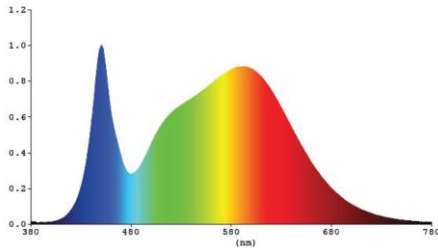

Afmeting en materiaal eigenschappen

Afmetingen (LxBxH)	385x74x470mm
Gewicht (kg)	7,13
Kleur	zwart
Werktemperatuur (°C)	-30~+45
IP waarde	IP66
IK waarde	IK08
UV bestendig	ja
Zeewater bestendig	ja
UL 94	
Aantal in bulk	2
Aantal op pallet	
Minimum bestelaantal	1
Stockartikel	ja

EV200B604 - Evolve2 200W 4000K 60gr zwart ENEC

Lumen distribution

Distance curve:

Spectrum distribution

Lumendrop

Model:	EV25B4	EV45B4	EV75B4	EV100B4
Time (t) at which to estimate lumen maintenance (hours):	50000	50000	50000	50000
Lumen maintenance at time (t) (%):	94.72%	94.72%	94.72%	94.72%
Reported L90 (hours):	>60000	>60000	>60000	>60000
Reported L70 (hours):	>60000	>60000	>60000	>60000