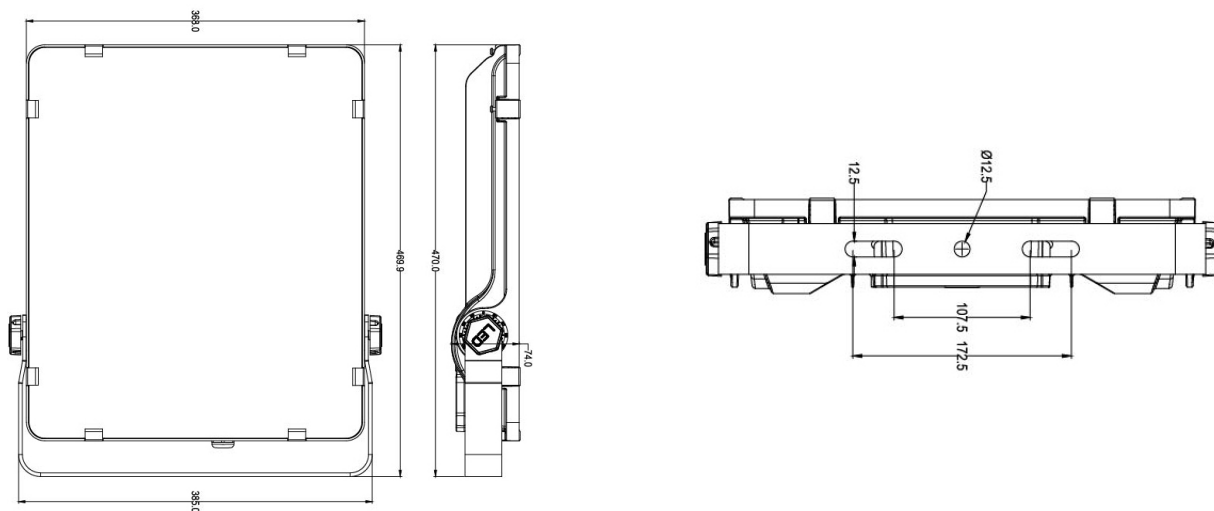

Afmeting en materiaal eigenschappen

Afmetingen (LxBxH)	385x74x470mm
Gewicht (kg)	7,13
Kleur	zwart
Werktemperatuur (°C)	-30~+45
IP waarde	IP66
IK waarde	IK08
UV bestendig	ja
Zeewater bestendig	ja
UL 94	
Aantal in bulk	2
Aantal op pallet	
Minimum bestelaantal	1
Stockartikel	ja

Afmetingen

Aansluitschema