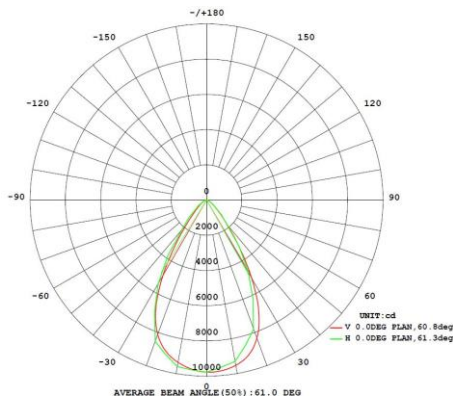

EV200B604DA - Evolve2 200W 4000K 60gr zwart DALI ENEC

Lumen distribution