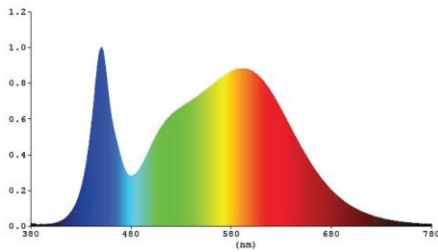

Afmeting en materiaal eigenschappen

Afmetingen (LxBxH)	385x74x470mm
Gewicht (kg)	7,13
Kleur	zwart
Werktemperatuur (°C)	-30~+45
IP waarde	IP66
IK waarde	IK08
UV bestendig	ja
Zeewater bestendig	ja
UL 94	
Aantal in bulk	2
Aantal op pallet	
Minimum bestelaantal	1
Stockartikel	ja

EV200B604DA - Evolve2 200W 4000K 60gr zwart DALI ENEC

Lumen distribution

Distance curve:

Spectrum distribution

Lumendrop

Model:	EV25B4	EV45B4	EV75B4	EV100B4
Time (t) at which to estimate lumen maintenance (hours):	50000	50000	50000	50000
Lumen maintenance at time (t) (%):	94.72%	94.72%	94.72%	94.72%
Reported L90 (hours):	>60000	>60000	>60000	>60000
Reported L70 (hours):	>60000	>60000	>60000	>60000