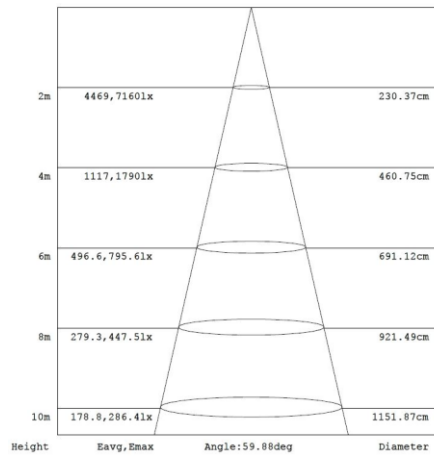

Afmeting en materiaal eigenschappen

Afmetingen (LxBxH)	385x74x470mm
Gewicht (kg)	7,13
Kleur	zwart
Werktemperatuur (°C)	-30~+45
IP waarde	IP66
IK waarde	IK08
UV bestendig	ja
Zeewater bestendig	ja
UL 94	
Aantal in bulk	2
Aantal op pallet	
Minimum bestelaantal	1
Stockartikel	ja

EV200B604DA - Evolve2 200W 4000K 60gr zwart DALI ENEC

Lumen distribution

Distance curve:

Spectrum distribution

Lumendrop

Model:	EV25B4	EV45B4	EV75B4	EV100B4
Time (t) at which to estimate lumen maintenance (hours):	50000	50000	50000	50000
Lumen maintenance at time (t) (%):	94.72%	94.72%	94.72%	94.72%
Reported L90 (hours):	>60000	>60000	>60000	>60000
Reported L70 (hours):	>60000	>60000	>60000	>60000

Afmetingen

Aansluitschema