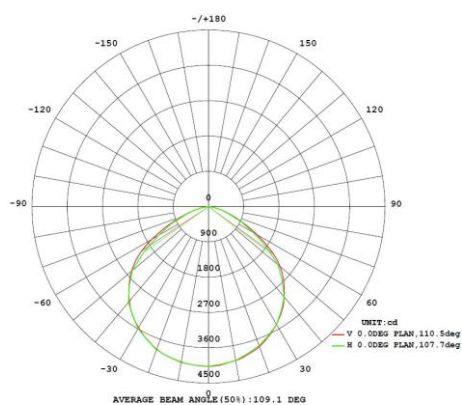

### Lichttechnische eigenschappen

Lichtbundel(°)	120
Kleurtemperatuur (K)	4000
Kleurweergave CRI	82
UGR	30
Kleurvastheid SDCM	3
Lumen output (Lm)	35468
Lm/W	148
Flux code	50 85 98 100 108
Ledchip	SMD3030
Ledfabrikant	Lumileds
Aantal LEDs	384
Fotobiologische klasse	RG1

### Afmeting en materiaal eigenschappen

Afmetingen (LxBxH)	385x74x470mm
Gewicht (kg)	7,13
Kleur	zwart
Werktemperatuur (°C)	-30~+45
IP waarde	IP66
IK waarde	IK08
UV bestendig	ja
Zeewater bestendig	nee
UL 94	
Aantal in bulk	2
Aantal op pallet	32
Minimum bestelaantal	1
Stockartikel	nee
EPA	0,17
glow wire test (C°)	

### Lumen distribution

### Afmetingen