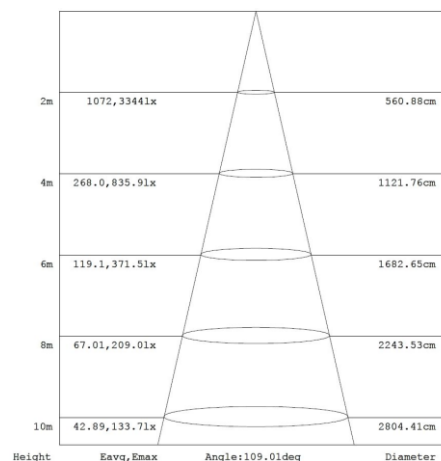

Distance curve: