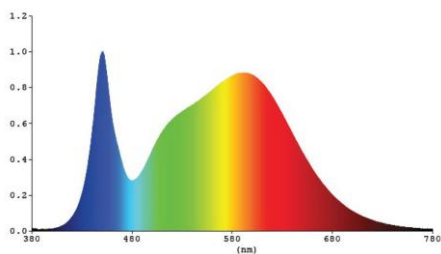

Spectrum distribution

Lumendrop

Model:	EV25B4	EV45B4	EV75B4	EV100B4
Time (t) at which to estimate lumen maintenance (hours):	50000	50000	50000	50000
Lumen maintenance at time (t) (%):	94.72%	94.72%	94.72%	94.72%
Reported L90 (hours):	>60000	>60000	>60000	>60000
Reported L70 (hours):	>60000	>60000	>60000	>60000

Model:	EV150B4	EV200B4	EV240B4	EV240H OB4
Time (t) at which to estimate lumen maintenance (hours):	50000	50000	50000	50000
Lumen maintenance at time (t) (%):	94.72%	94.72%	94.72%	94.72%
Reported L90 (hours):	>60000	>60000	>60000	>60000
Reported L70 (hours):	>60000	>60000	>60000	>60000