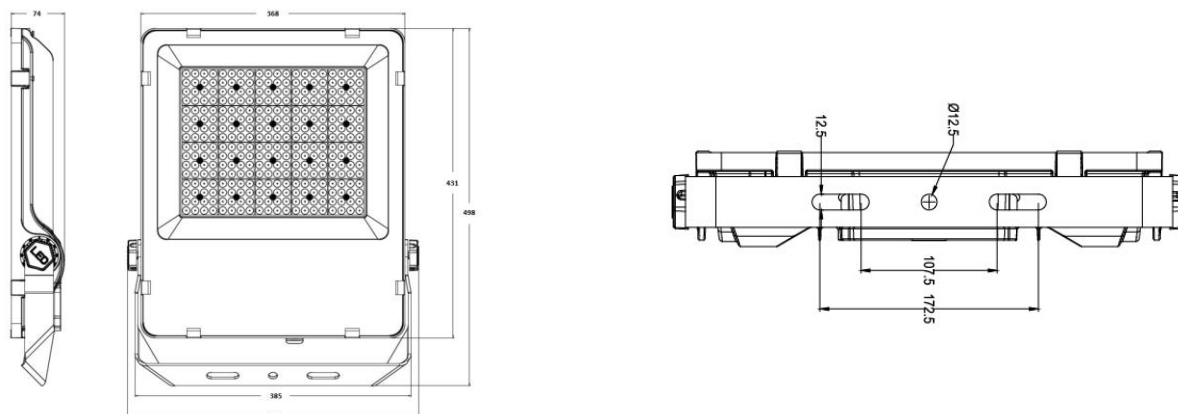

### Afmeting en materiaal eigenschappen

Afmetingen (LxBxH)	385x74x470mm
Gewicht (kg)	7,13
Kleur	zwart
Werktemperatuur (°C)	-30~+45
IP waarde	IP66
IK waarde	IK08
UV bestendig	ja
Zeewater bestendig	nee
UL 94	
Aantal in bulk	2
Aantal op pallet	32
Minimum bestelaantal	1
Stockartikel	nee
EPA	0,17
glow wire test (C°)	

### Afmetingen