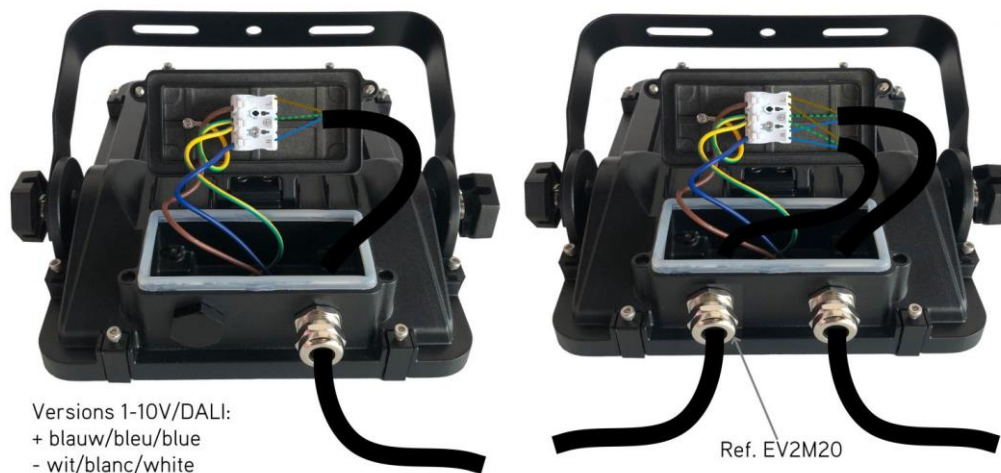

Evolve 2 is de opvolger van de populaire Evolve straler en de referentie onder de led stralers vanwege zijn hoge kwaliteit, duurzaamheid en gebruiksgemak. Evolve 2 is uitgerust met Lumileds SMD3030 chips met een efficiëntie tot 150lm/W bij 4000K en een levensduur L90 >60.000u . De aluminium IP66 behuizing, geschikt voor corrosieve omgevingen en zeezout, is voorzien van een Interpon coating en standaard voorzien van L316 schroeven, een mat veiligheidsglas en een interne 120° reflector. De leds worden aangestuurd door een interne dubbel geïsoleerde en flickervrije kwaliteitsdriver. Evolve 2 is aan de achterzijde voorzien van een ruime connectiebox met M20 in- en uitgang en toolless aansluitklemmen. Geen gedoe meer met aparte aftakdozen op de muur. Door de M20 eindstop te vervangen door een extra wartel (ref. EV2M20) is het toestel eveneens geschikt voor doorvoerbedrading! Met de toolless schroeven met richthoek aanduiding kan Evolve 2 eenvoudig gericht worden. Verschillende toebehoren voor grond- of paalmontage zijn beschikbaar alsook verschillende symmetrische/asymmetrische lenzen. 5 jaar garantie. Op aanvraag leverbaar met dimbare driver 1-10V/DALI.

Afmeting en materiaal eigenschappen

Afmetingen (LxBxH)	385x74x470mm
Gewicht (kg)	7,13
Kleur	zwart
Werktemperatuur (°C)	-30~+45
IP waarde	IP66
IK waarde	IK08
UV bestendig	ja
Zeewater bestendig	ja
UL 94	
Aantal in bulk	2
Aantal op pallet	
Minimum bestelaantal	1
Stockartikel	ja

Afmetingen

Aansluitschema

Versions 1-10V/DALI:
+ blauw/bleu/blue
- wit/blanc/white

Ref. EV2M20