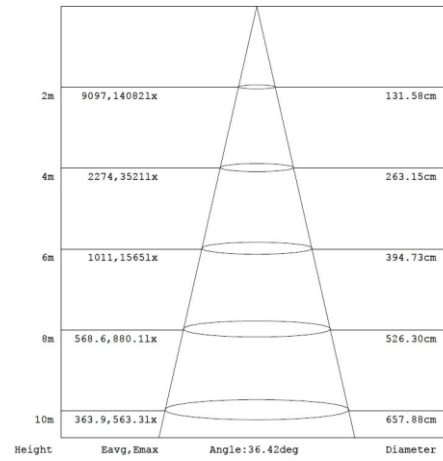

Afmeting en materiaal eigenschappen

Afmetingen (LxBxH)	385x74x470mm
Gewicht (kg)	7,13
Kleur	zwart
Werktemperatuur (°C)	-30~+45
IP waarde	IP66
IK waarde	IK08
UV bestendig	ja
Zeewater bestendig	ja
UL 94	
Aantal in bulk	2
Aantal op pallet	
Minimum bestelaantal	1
Stockartikel	ja

EV240B304DA - Evolve2 240W 4000K 30gr zwart DALI ENEC

Lumen distribution

Distance curve:

Spectrum distribution

Lumendrop

Model:	EV25B4	EV45B4	EV75B4	EV100B4
Time (t) at which to estimate lumen maintenance (hours):	50000	50000	50000	50000
Lumen maintenance at time (t) (%):	94.72%	94.72%	94.72%	94.72%
Reported L90 (hours):	>60000	>60000	>60000	>60000
Reported L70 (hours):	>60000	>60000	>60000	>60000

Afmetingen

Aansluitschema

Versions 1-10V/DALI:
+ blauw/bleu/blue
- wit/blanc/white

Ref. EV2M20