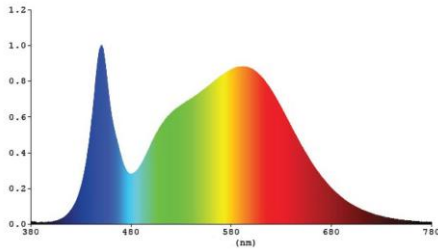

Afmeting en materiaal eigenschappen

Afmetingen (LxBxH)	385x74x470mm
Gewicht (kg)	7,13
Kleur	zwart
Werktemperatuur (°C)	-30~+45
IP waarde	IP66
IK waarde	IK08
UV bestendig	ja
Zeewater bestendig	ja
UL 94	
Aantal in bulk	2
Aantal op pallet	
Minimum bestelaantal	1
Stockartikel	ja

EV240B304DA - Evolve2 240W 4000K 30gr zwart DALI ENEC

Lumen distribution

Distance curve:

Spectrum distribution

Lumendrop

Model:	EV25B4	EV45B4	EV75B4	EV100B4
Time (t) at which to estimate lumen maintenance (hours):	50000	50000	50000	50000
Lumen maintenance at time (t) (%):	94.72%	94.72%	94.72%	94.72%
Reported L90 (hours):	>60000	>60000	>60000	>60000
Reported L70 (hours):	>60000	>60000	>60000	>60000