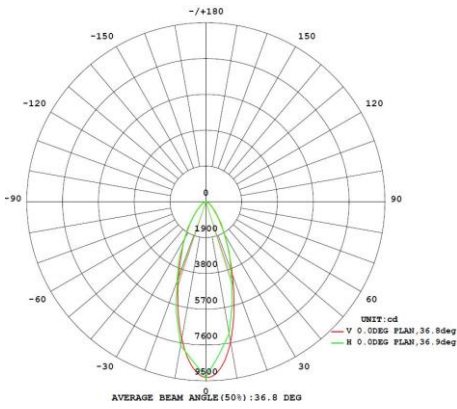

EV240B304DA - Evolve2 240W 4000K 30gr zwart DALI ENEC

Lumen distribution