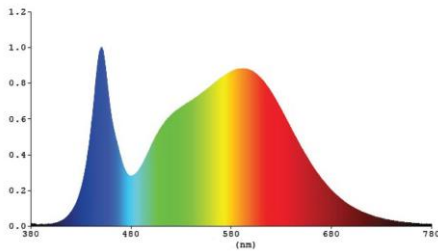

Lumendrop

Model:	EV25B4	EV45B4	EV75B4	EV100B4
Time (t) at which to estimate lumen maintenance (hours):	50000	50000	50000	50000
Lumen maintenance at time (t) (%):	94.72%	94.72%	94.72%	94.72%
Reported L90 (hours):	>60000	>60000	>60000	>60000
Reported L70 (hours):	>60000	>60000	>60000	>60000

Model:	EV150B4	EV200B4	EV240B4	EV240H OB4
Time (t) at which to estimate lumen maintenance (hours):	50000	50000	50000	50000
Lumen maintenance at time (t) (%):	94.72%	94.72%	94.72%	94.72%
Reported L90 (hours):	>60000	>60000	>60000	>60000
Reported L70 (hours):	>60000	>60000	>60000	>60000