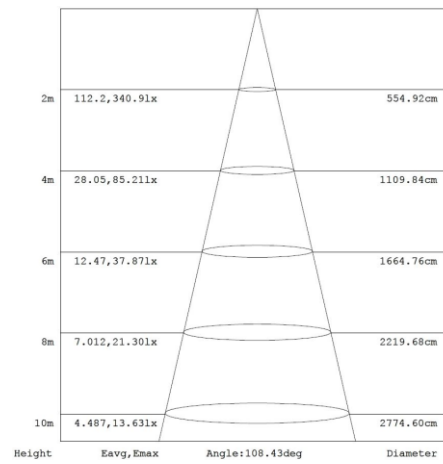

Afmeting en materiaal eigenschappen

Afmetingen (LxBxH)	229x69x294mm
Gewicht (kg)	2,09
Kleur	zwart
Werktemperatuur (°C)	-30~+45
IP waarde	IP66
IK waarde	IK08
UV bestendig	ja
Zeewater bestendig	ja
UL 94	
Aantal in bulk	4
Aantal op pallet	
Minimum bestelaantal	1
Stockartikel	ja

EV25B1204 - Evolve2 25W 4000K 120gr zwart ENEC

Lumen distribution

Distance curve:

Spectrum distribution

Lumendrop

Model:	EV25B4	EV45B4	EV75B4	EV100B4
Time (t) at which to estimate lumen maintenance (hours):	50000	50000	50000	50000
Lumen maintenance at time (t) (%):	94.72%	94.72%	94.72%	94.72%
Reported L90 (hours):	>60000	>60000	>60000	>60000
Reported L70 (hours):	>60000	>60000	>60000	>60000

Afmetingen

Aansluitschema