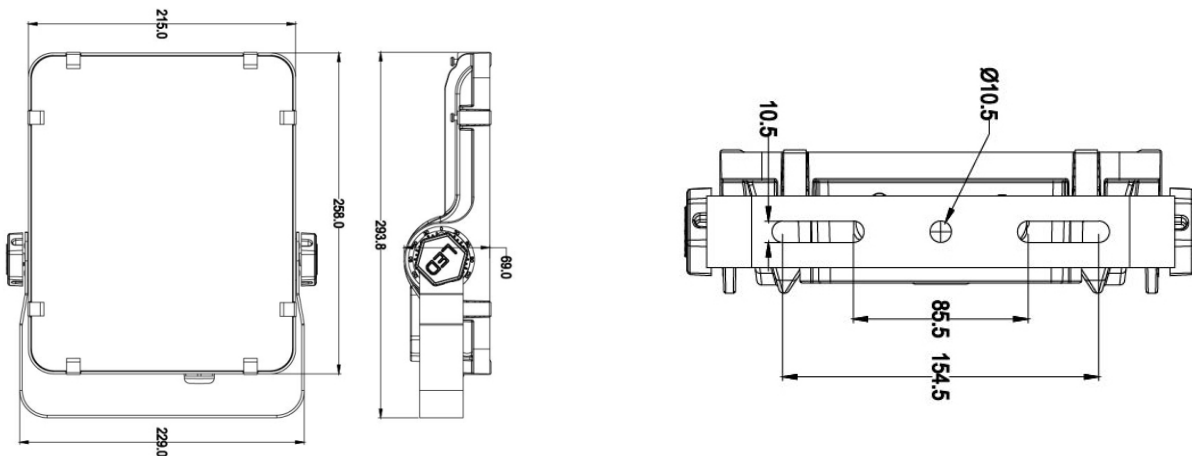

Afmeting en materiaal eigenschappen

Afmetingen (LxBxH)	229x69x294mm
Gewicht (kg)	2,09
Kleur	zwart
Werktemperatuur (°C)	-30~+45
IP waarde	IP66
IK waarde	IK08
UV bestendig	ja
Zeewater bestendig	ja
UL 94	
Aantal in bulk	4
Aantal op pallet	
Minimum bestelaantal	1
Stockartikel	ja

EV25B1204 - Evolve2 25W 4000K 120gr zwart ENEC

Lumen distribution

Distance curve:

Spectrum distribution

Lumendrop

Model:	EV25B4	EV45B4	EV75B4	EV100B4
Time (t) at which to estimate lumen maintenance (hours):	50000	50000	50000	50000
Lumen maintenance at time (t) (%):	94.72%	94.72%	94.72%	94.72%
Reported L90 (hours):	>60000	>60000	>60000	>60000
Reported L70 (hours):	>60000	>60000	>60000	>60000

Afmetingen

Aansluitschema