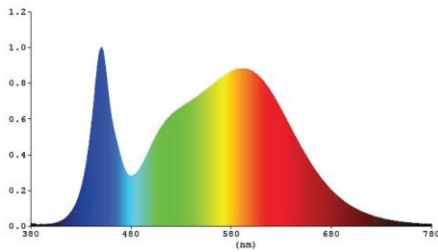

Afmeting en materiaal eigenschappen

Afmetingen (LxBxH)	229x69x294mm
Gewicht (kg)	2,09
Kleur	zwart
Werktemperatuur (°C)	-30~+45
IP waarde	IP66
IK waarde	IK08
UV bestendig	ja
Zeewater bestendig	ja
UL 94	
Aantal in bulk	4
Aantal op pallet	
Minimum bestelaantal	1
Stockartikel	ja

EV25B1204 - Evolve2 25W 4000K 120gr zwart ENEC

Lumen distribution

Distance curve:

Spectrum distribution

Lumendrop

Model:	EV25B4	EV45B4	EV75B4	EV100B4
Time (t) at which to estimate lumen maintenance (hours):	50000	50000	50000	50000
Lumen maintenance at time (t) (%):	94.72%	94.72%	94.72%	94.72%
Reported L90 (hours):	>60000	>60000	>60000	>60000
Reported L70 (hours):	>60000	>60000	>60000	>60000