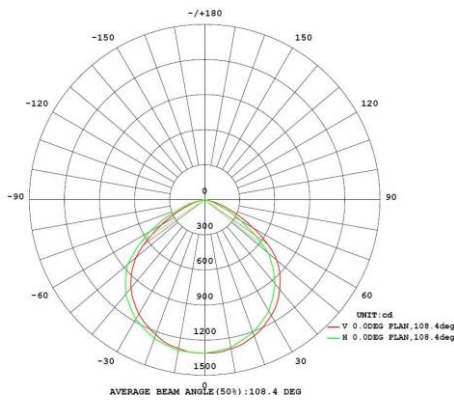

Garantie en certificatie

ENEC	ja
Garantie (jaar)	5 (exclusief batterijen)

Lichttechnische eigenschappen

Lichtbundel(*)	120
Kleurtemperatuur (K)	4000
Kleurweergave CRI	82
UGR	30
Kleurvastheid SDCM	3
Lumen output (Lm)	3529
Lm/W	147
Flux code	50 85 98 100 108
Ledchip	SMD3030
Ledfabrikant	Lumileds
Aantal LEDs	48
Fotobiologische klasse	RG1

Afmeting en materiaal eigenschappen

Afmetingen (LxBxH)	229x69x294mm
Gewicht (kg)	2,09
Kleur	zwart
Werktemperatuur (°C)	-30~+45
IP waarde	IP66
IK waarde	IK08
UV bestendig	ja
Zeewater bestendig	ja
UL 94	
Aantal in bulk	4
Aantal op pallet	
Minimum bestelaantal	1
Stockartikel	ja

EV25B1204 - Evolve2 25W 4000K 120gr zwart ENEC

Lumen distribution

Distance curve:

Spectrum distribution

Lumendrop

Model:	EV25B4	EV45B4	EV75B4	EV100B4
Time (t) at which to estimate lumen maintenance (hours):	50000	50000	50000	50000
Lumen maintenance at time (t) (%):	94.72%	94.72%	94.72%	94.72%
Reported L90 (hours):	>60000	>60000	>60000	>60000
Reported L70 (hours):	>60000	>60000	>60000	>60000

Afmetingen

Aansluitschema