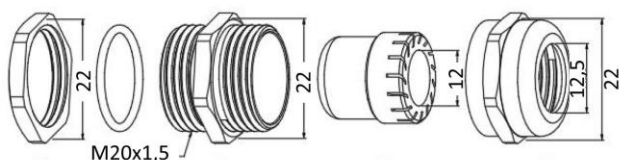

Afmetingen

Garantie en certificatie

Garantie (jaar)	5	(exclusief batterijen)