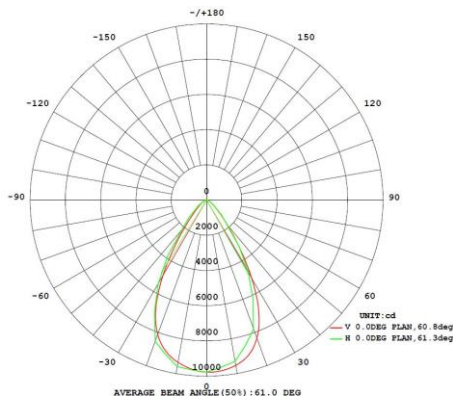

Afmeting en materiaal eigenschappen

Afmetingen (LxBxH)	244x69x347mm
Gewicht (kg)	2,48
Kleur	zwart
Werktemperatuur (°C)	-30~+45
IP waarde	IP66
IK waarde	IK08
UV bestendig	ja
Zeewater bestendig	ja
UL 94	
Aantal in bulk	4
Aantal op pallet	
Minimum bestelaantal	1
Stockartikel	nee

EV45B603110V - Evolve2 45W 3000K 60gr zwart 1-10V ENEC

Lumen distribution

Distance curve:

Spectrum distribution

Lumendrop

Model:	EV25B4	EV45B4	EV75B4	EV100B4
Time (t) at which to estimate lumen maintenance (hours):	50000	50000	50000	50000
Lumen maintenance at time (t) (%):	94.72%	94.72%	94.72%	94.72%
Reported L90 (hours):	>60000	>60000	>60000	>60000
Reported L70 (hours):	>60000	>60000	>60000	>60000

Afmetingen

Aansluitschema