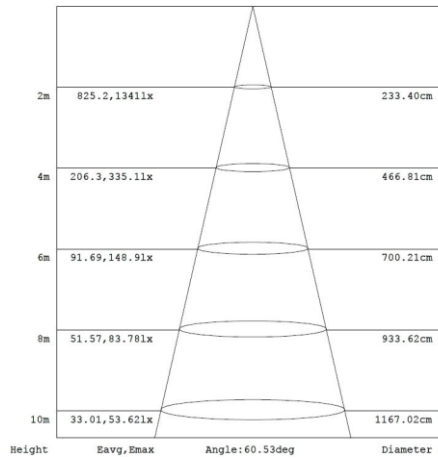

Afmeting en materiaal eigenschappen

Afmetingen (LxBxH)	244x69x347mm
Gewicht (kg)	2,48
Kleur	zwart
Werktemperatuur (°C)	-30~+45
IP waarde	IP66
IK waarde	IK08
UV bestendig	ja
Zeewater bestendig	ja
UL 94	
Aantal in bulk	4
Aantal op pallet	
Minimum bestelaantal	1
Stockartikel	nee

EV45B603110V - Evolve2 45W 3000K 60gr zwart 1-10V ENEC

Lumen distribution

Distance curve:

Spectrum distribution

Lumendrop

Model:	EV25B4	EV45B4	EV75B4	EV100B4
Time (t) at which to estimate lumen maintenance (hours):	50000	50000	50000	50000
Lumen maintenance at time (t) (%):	94.72%	94.72%	94.72%	94.72%
Reported L90 (hours):	>60000	>60000	>60000	>60000
Reported L70 (hours):	>60000	>60000	>60000	>60000

Afmetingen

Aansluitschema