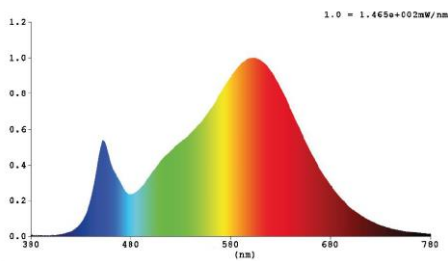

Afmeting en materiaal eigenschappen

Afmetingen (LxBxH)	244x69x347mm
Gewicht (kg)	2,48
Kleur	zwart
Werktemperatuur (°C)	-30~+45
IP waarde	IP66
IK waarde	IK08
UV bestendig	ja
Zeewater bestendig	ja
UL 94	
Aantal in bulk	4
Aantal op pallet	
Minimum bestelaantal	1
Stockartikel	nee

EV45B603110V - Evolve2 45W 3000K 60gr zwart 1-10V ENEC

Lumen distribution

Distance curve:

Spectrum distribution

Lumendrop

Model:	EV25B4	EV45B4	EV75B4	EV100B4
Time (t) at which to estimate lumen maintenance (hours):	50000	50000	50000	50000
Lumen maintenance at time (t) (%):	94.72%	94.72%	94.72%	94.72%
Reported L90 (hours):	>60000	>60000	>60000	>60000
Reported L70 (hours):	>60000	>60000	>60000	>60000