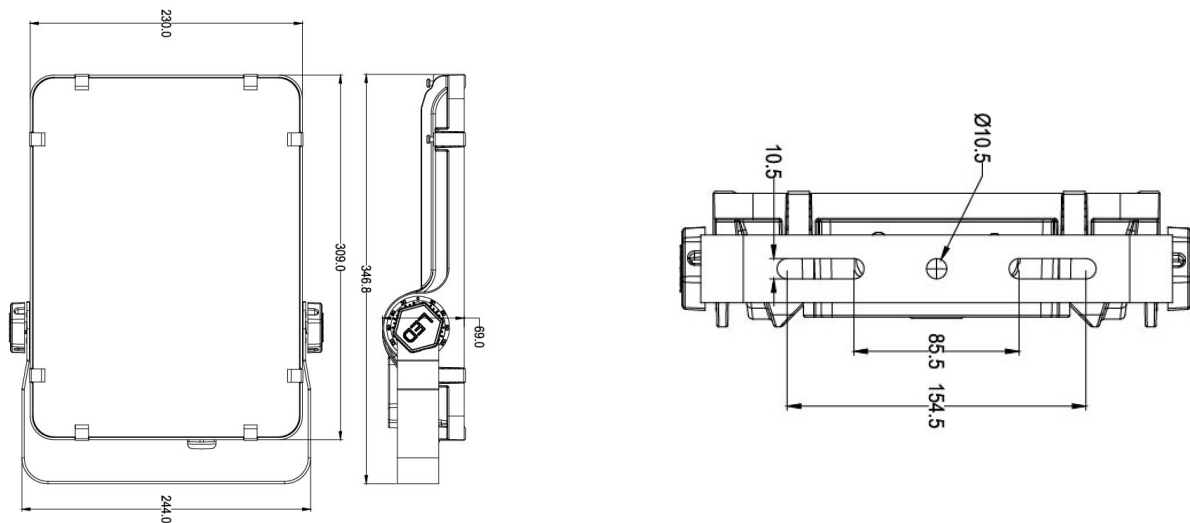

Afmeting en materiaal eigenschappen

Afmetingen (LxBxH)	244x69x347mm
Gewicht (kg)	2,48
Kleur	zwart
Werktemperatuur (°C)	-30~+45
IP waarde	IP66
IK waarde	IK08
UV bestendig	ja
Zeewater bestendig	ja
UL 94	
Aantal in bulk	4
Aantal op pallet	
Minimum bestelaantal	1
Stockartikel	nee

EV45B603110V - Evolve2 45W 3000K 60gr zwart 1-10V ENEC

Lumen distribution

Distance curve:

Spectrum distribution

Lumendrop

Model:	EV25B4	EV45B4	EV75B4	EV100B4
Time (t) at which to estimate lumen maintenance (hours):	50000	50000	50000	50000
Lumen maintenance at time (t) (%):	94.72%	94.72%	94.72%	94.72%
Reported L90 (hours):	>60000	>60000	>60000	>60000
Reported L70 (hours):	>60000	>60000	>60000	>60000

Afmetingen

Aansluitschema