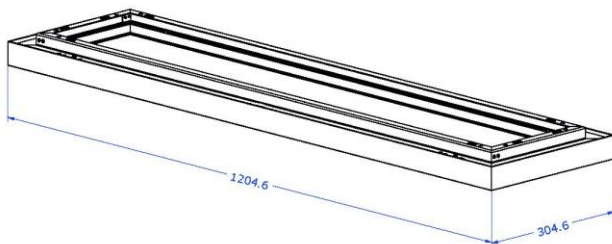

FLAIR30120B Opbouwframe Flair 30x120 zwart RAL9005

Design opbouwframe in aluminium geschikt voor ledpaneel 30x120. Buitenmaat 304,6x1204,6x60mm. Afwerking zwart RAL9005. Kan gependeld worden in combinatie met de optionele pendelset QTPEND of PL-PEND2. De aparte opbouwbasis gecombineerd met een afwerkkader staan garant voor een vlotte montage. Na montage zijn de alu randen van het led paneel niet zichtbaar wat het Flair kader geschikt maakt voor zowel Manga als QT led panelen.

IP20

2 JAAR

JA

Technische eigenschappen

Referentie	FLAIR30120B
EAN code	5420076225049
ETIM code	EC002557

Afmeting en materiaal eigenschappen

Afmetingen (LxBxH)	1204,6x304,6x60mm
Buitendiameter (mm)	
Inbouwdiameter (mm)	
Gewicht (kg)	0,95
Kleur	zwart RAL9005
IP waarde	IP20
Aantal in bulk	5
Aantal op pallet	
Minimum bestelaantal	1

Afmetingen

Garantie en certificatie

Garantie (jaar)	2