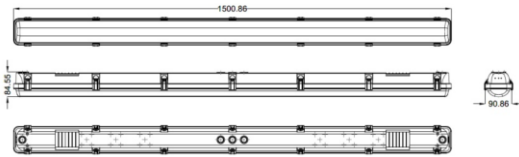

### Afmeting en materiaal eigenschappen

Afmetingen (LxBxH)	1500x95x83mm
Gewicht (kg)	2,86
Kleur	grijs RAL7042
Werktemperatuur (°C)	-20~+40
IP waarde	IP66
IK waarde	IK10
UV bestendig	nee
Zeewater bestendig	nee
UL 94	
Aantal in bulk	6
Aantal op pallet	240
Minimum bestelaantal	1
Stockartikel	nee
EPA	

### Afmetingen