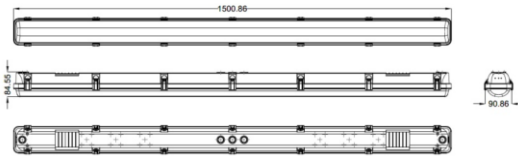

Spatwaterdicht led armatuur HWDP Performance met power switch 36-45-52-60W en CCT switch 3000-4000-6000K, lengte van 150cm, IP66 in polycarbonaat met opaal cover IK10 en voorgemonteerde rvs clipsen. Voorzien van 5-polige toolless aansluitconnector langs beide zijden en doorvoerbedrading van 2,5mm². Lumenoutput tot 173lm/W. Uitgerust met flicker free driver. Ideaal voor lijnmontage en noodstroomcircuits. Geleverd inclusief rvs plafondbeugels, een M20 wartel voor lijnmontage en 2 invoertules voor bedrading via plafond. Driver, doorvoerbedrading en connectoren zijn gemonteerd in de basis van het toestel. De ledplaat en PC cover vormen één geheel waardoor de leds beschermt zijn tegen aanraken, een valbeveiliging met staalkabel is voorzien. Versie met 2,5W zelf- en autotest noodunit 3u, uitgerust met milieuvriendelijke LiFePO batterijen. Met DALI driver.

Afmeting en materiaal eigenschappen

Afmetingen (LxBxH)	1500x95x83mm
Gewicht (kg)	2,86
Kleur	grijs RAL7042
Werktemperatuur (°C)	-20~+40
IP waarde	IP66
IK waarde	IK10
UV bestendig	nee
Zeewater bestendig	nee
UL 94	
Aantal in bulk	6
Aantal op pallet	240
Minimum bestelaantal	1
Stockartikel	nee
EPA	

Lumen distributio

Distance curve:

Spectrum distributio

Lumendrop

Afmetingen

Aansluitschema