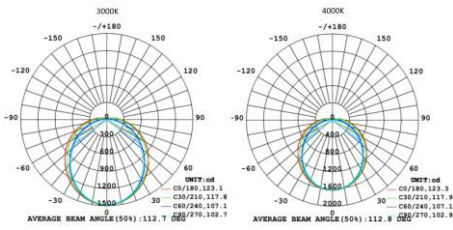

### Lichttechnische eigenschappen

Lichtbundel(°)	120
Kleurtemperatuur (K)	3000-4000
Kleurweergave CRI	80
UGR	
Kleurvastheid SDCM	6
Lumen output (Lm)	5440
Lm/W	160
Flux code	
Ledchip	SMD2835
Ledfabrikant	everlight
Aantal LEDs	228
Fotobiologische klasse	

### Afmeting en materiaal eigenschappen

Afmetingen (LxBxH)	1200x96x86mm
Gewicht (kg)	1,54
Kleur	grijs RAL7044
Werktemperatuur (°C)	-20~+40
IP waarde	IP66
IK waarde	IK08
UV bestendig	ja
Zeewater bestendig	nee
UL 94	
Aantal in bulk	6
Aantal op pallet	
Minimum bestelaantal	1
Stockartikel	ja
EPA	

### Distance curve:

Flux out: 2752 lm				Flux out: 2889 lm			
Height	Ray Max	Angle: 152.350deg	Diameter	Height	Ray Max	Angle: 152.370deg	Diameter
1m	559.1, 5488lx		248.54cm	1m	580.7, 5625lx		248.45cm
2m	132.3, 979.8lx		497.08cm	2m	142.2, 497.7lx		497.08cm
3m	58.79, 164.8lx		745.62cm	3m	64.32, 181.2lx		745.62cm
4m	33.07, 82.73lx		994.16cm	4m	36.28, 101.8lx		994.16cm
5m	21.17, 69.28lx		1242.71cm	5m	23.25, 85.82lx		1242.71cm
6m	14.76, 41.82lx		1491.25cm	6m	16.12, 69.39lx		1491.78cm
7m	10.89, 37.28lx		1739.79cm	7m	11.65, 35.28lx		1740.41cm
8m	8.168, 27.18lx		1988.33cm	8m	9.073, 25.48lx		1989.06cm
9m	6.332, 18.38lx		2236.87cm	9m	7.168, 20.13lx		2237.47cm
10m	5.291, 14.84lx		2485.41cm	10m	5.897, 14.31lx		2486.90cm