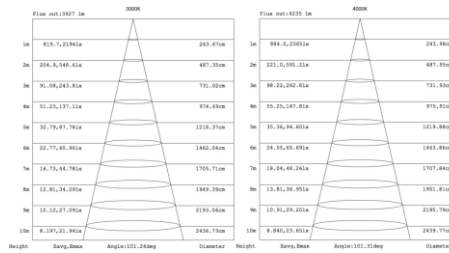

Distance curve:

Spectrum distributio

Lumendrop