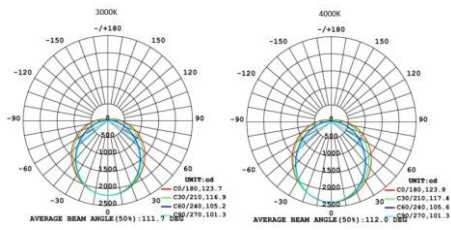

HYD-ADV1550PSCTS - Hydron adv 1,5m PS 25-31-40-50W, CS 30-40K mod

Lumen distributio