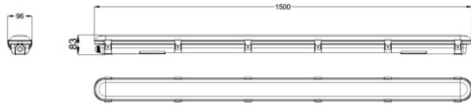

Afmetingen

Aansluitschema