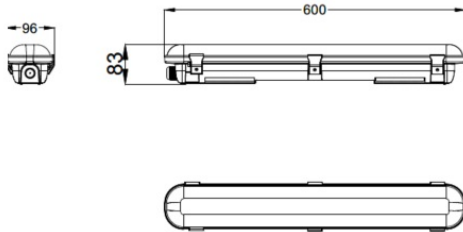

Afmeting en materiaal eigenschappen

Afmetingen (LxBxH)	600x96x83mm
Gewicht (kg)	0,7
Kleur	grijs RAL7044
Werktemperatuur (°C)	-20~+40
IP waarde	IP66
IK waarde	IK08
UV bestendig	ja
Zeewater bestendig	nee
UL 94	
Aantal in bulk	6
Aantal op pallet	
Minimum bestelaantal	1
Stockartikel	ja
EPA	

HYD-ESS0620PSCTS - Hydron essential 0,6m PS 10-14-17-20W CS 30-40K

Lumen distributie

Distance curve:

Spectrum distributie

Lumendrop

Afmetingen

Aansluitschema