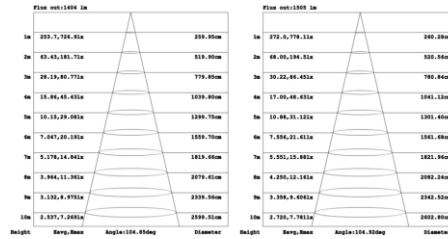

Afmeting en materiaal eigenschappen

Afmetingen (LxBxH)	600x96x83mm
Gewicht (kg)	0,7
Kleur	grijs RAL7044
Werktemperatuur (°C)	-20~+40
IP waarde	IP66
IK waarde	IK08
UV bestendig	ja
Zeewater bestendig	nee
UL 94	
Aantal in bulk	6
Aantal op pallet	
Minimum bestelaantal	1
Stockartikel	ja
EPA	

HYD-ESS0620PSCTS - Hydron essential 0,6m PS 10-14-17-20W CS 30-40K

Lumen distributie

Distance curve:

Spectrum distributie

Lumendrop

Afmetingen

Aansluitschema