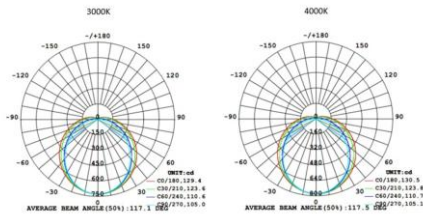

Garantie en certificatie

ENEC	nee
Garantie (jaar)	3 (exclusief batterijen)

Lichttechnische eigenschappen

Lichtbundel(°)	120
Kleurtemperatuur (K)	3000-4000
Kleurweergave CRI	80
UGR	
Kleurvastheid SDCM	6
Lumen output (Lm)	2700
Lm/W	135
Flux code	
Ledchip	SMD2835
Ledfabrikant	everlight
Aantal LEDs	156
Fotobiologische klasse	

Afmeting en materiaal eigenschappen

Afmetingen (LxBxH)	600x96x83mm
Gewicht (kg)	0,7
Kleur	grijs RAL7044
Werktemperatuur (°C)	-20~+40
IP waarde	IP66
IK waarde	IK08
UV bestendig	ja
Zeewater bestendig	nee
UL 94	
Aantal in bulk	6
Aantal op pallet	
Minimum bestelaantal	1
Stockartikel	ja
EPA	

HYD-ESS0620PSCTS - Hydron essential 0,6m PS 10-14-17-20W CS 30-40K

Lumen distributie

Distance curve:

Spectrum distributie

Lumendrop

Afmetingen

Aansluitschema