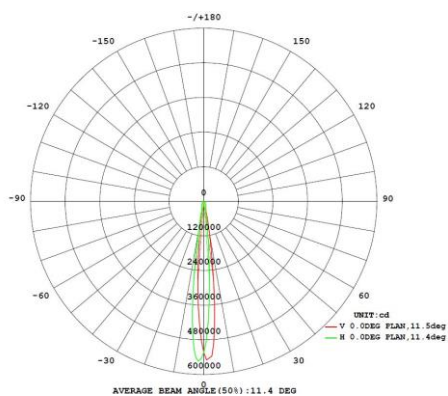

Lichttechnische eigenschappen

Lichtbundel(°)	85
Kleurtemperatuur (K)	3000
Kleurweergave CRI	80
UGR	22
Kleurvastheid SDCM	3
Lumen output (Lm)	10080
Lm/W	126
Flux code	
Ledchip	
Ledfabrikant	
Aantal LEDs	
Fotobiologische klasse RG0	

Afmeting en materiaal eigenschappen

Afmetingen (LxBxH)	1500x350x60mm
Gewicht (kg)	11,18
Kleur	wit
Werktemperatuur (°C)	-20~+40
IP waarde	IP20
IK waarde	IK10
UV bestendig	nee
Zeewater bestendig	nee
UL 94	
Aantal in bulk	
Aantal op pallet	
Minimum bestelaantal	1
Stockartikel	nee
EPA	

ITSP10803000 - ITSP10 ledpaneel 80W 3000K IP20 IK10 grijs

Lumen distribution

Distance curve:

Spectrum distribution

Lumendrop

ITSP10803000 - ITSP10 ledpaneel 80W 3000K IP20 IK10 grijs

Afmetingen

Aansluitschema