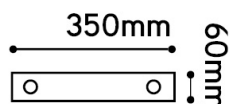

Afmeting en materiaal eigenschappen

Afmetingen (LxBxH)	1500x350x60mm
Gewicht (kg)	11,18
Kleur	wit
Werktemperatuur (°C)	-20~+40
IP waarde	IP20
IK waarde	IK10
UV bestendig	nee
Zeewater bestendig	nee
UL 94	
Aantal in bulk	
Aantal op pallet	
Minimum bestelaantal	1
Stockartikel	nee
EPA	

Lumen distribution

Distance curve:

Spectrum distribution

Lumendrop

Afmetingen

Aansluitschema