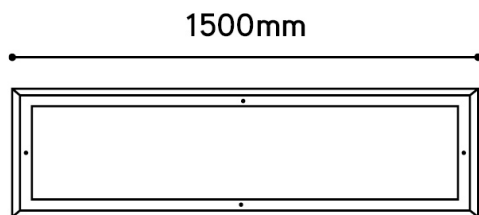

Afmeting en materiaal eigenschappen

Afmetingen (LxBxH)	1500x350x60mm
Gewicht (kg)	11,18
Kleur	wit
Werktemperatuur (°C)	-20~+40
IP waarde	IP20
IK waarde	IK10
UV bestendig	nee
Zeewater bestendig	nee
UL 94	
Aantal in bulk	
Aantal op pallet	
Minimum bestelaantal	1
Stockartikel	nee
EPA	

Lumen distribution

Distance curve:

Spectrum distribution

Lumendrop

Afmetingen

Aansluitschema