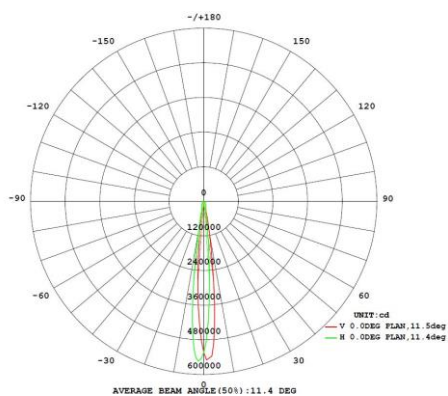

Afmeting en materiaal eigenschappen

Afmetingen (LxBxH)	1500x350x60mm
Gewicht (kg)	11,18
Kleur	wit
Werktemperatuur (°C)	-20~+40
IP waarde	IP20
IK waarde	IK10
UV bestendig	nee
Zeewater bestendig	nee
UL 94	
Aantal in bulk	
Aantal op pallet	
Minimum bestelaantal	1
Stockartikel	nee
EPA	

Lumen distribution

Distance curve:

Spectrum distribution

Lumendrop

Afmetingen

Aansluitschema