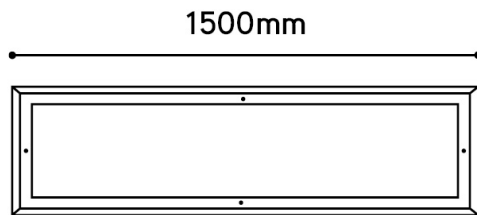

Afmeting en materiaal eigenschappen

Afmetingen (LxBxH)	1500x350x60mm
Gewicht (kg)	11,18
Kleur	wit
Werktemperatuur (°C)	-20~+40
IP waarde	IP20
IK waarde	IK10
UV bestendig	nee
Zeewater bestendig	nee
UL 94	
Aantal in bulk	
Aantal op pallet	
Minimum bestelaantal	1
Stockartikel	nee
EPA	

Lumen distributie

Distance curve:

Spectrum distributie

Lumendrop

ITSP101503000 - ITSP10 ledpaneel 150W 3000K IP20 IK10 wit

Afmetingen

Aansluitschema