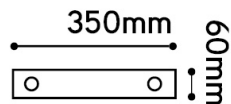

Afmeting en materiaal eigenschappen

Afmetingen (LxBxH)	1500x350x60mm
Gewicht (kg)	11,18
Kleur	wit
Werktemperatuur (°C)	-20~+40
IP waarde	IP20
IK waarde	IK10
UV bestendig	nee
Zeewater bestendig	nee
UL 94	
Aantal in bulk	
Aantal op pallet	
Minimum bestelaantal	1
Stockartikel	nee
EPA	

Lumen distributie

Distance curve:

Spectrum distributie

Lumendrop

ITSP101503000 - ITSP10 ledpaneel 150W 3000K IP20 IK10 wit

Afmetingen

Aansluitschema