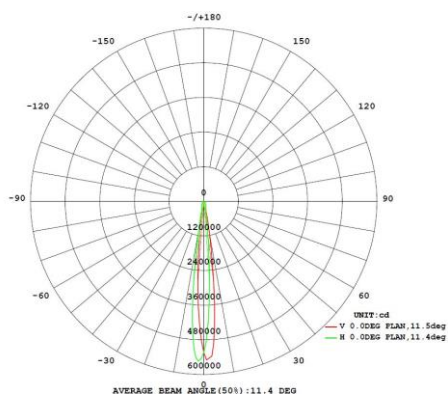

Lumen distributie

Distance curve:

Spectrum distributie

Lumendrop