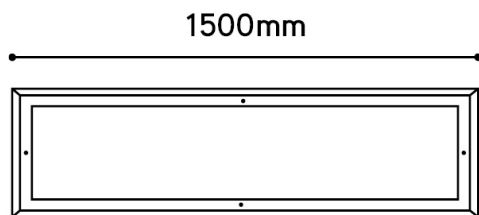

Afmeting en materiaal eigenschappen

Afmetingen (LxBxH)	1500x350x60mm
Gewicht (kg)	11,18
Kleur	wit
Werktemperatuur (°C)	-20~+40
IP waarde	IP20
IK waarde	IK10
UV bestendig	nee
Zeewater bestendig	nee
UL 94	
Aantal in bulk	
Aantal op pallet	
Minimum bestelaantal	1
Stockartikel	nee
EPA	

ITSP10803000 - ITSP10 ledpaneel 80W 3000K IP20 IK10 wit

Lumen distributie

Distance curve:

Spectrum distributie

Lumendrop

Afmetingen

Aansluitschema