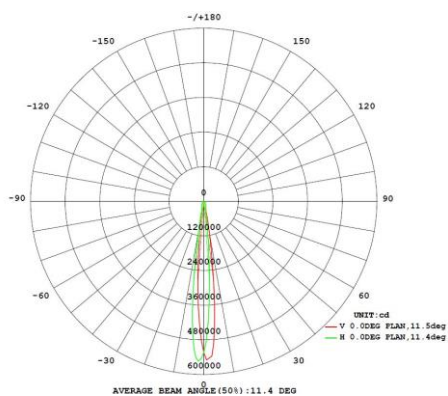

Afmeting en materiaal eigenschappen

Afmetingen (LxBxH)	1500x350x60mm
Gewicht (kg)	11,18
Kleur	wit
Werktemperatuur (°C)	-20~+40
IP waarde	IP20
IK waarde	IK10
UV bestendig	nee
Zeewater bestendig	nee
UL 94	
Aantal in bulk	
Aantal op pallet	
Minimum bestelaantal	1
Stockartikel	nee
EPA	

ITSP10804000 - ITSP10 ledpaneel 80W 4000K IP20 IK10 wit

Lumen distributie

Distance curve:

Spectrum distributie

Lumendrop

ITSP10804000 - ITSP10 ledpaneel 80W 4000K IP20 IK10 wit

Afmetingen

Aansluitschema