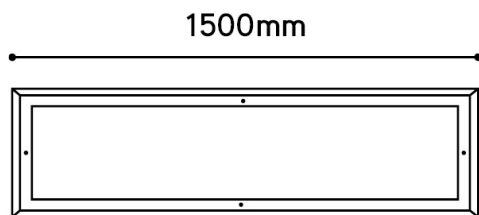

Afmeting en materiaal eigenschappen

Afmetingen (LxBxH)	1500x350x60mm
Gewicht (kg)	11,18
Kleur	wit
Werktemperatuur (°C)	-20~+40
IP waarde	IP20
IK waarde	IK10
UV bestendig	nee
Zeewater bestendig	nee
UL 94	
Aantal in bulk	
Aantal op pallet	
Minimum bestelaantal	1
Stockartikel	nee
EPA	

ITSP10804000 - ITSP10 ledpaneel 80W 4000K IP20 IK10 wit

Lumen distributie

Distance curve:

Spectrum distributie

Lumendrop

ITSP10804000 - ITSP10 ledpaneel 80W 4000K IP20 IK10 wit

Afmetingen

Aansluitschema