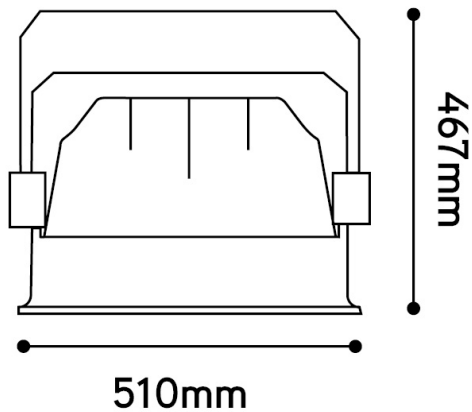

Afmeting en materiaal eigenschappen

| | |
|----------------------|---------------|
| Afmetingen (LxBxH) | 554x593x566mm |
| Gewicht (kg) | 28,7 |
| Kleur | zwart |
| Werktemperatuur (°C) | -40~+50 |
| IP waarde | IP66 |
| IK waarde | IK10 |
| UV bestendig | nee |
| Zeewater bestendig | nee |
| UL 94 | |
| Aantal in bulk | 1 |
| Aantal op pallet | |
| Minimum bestelaantal | 1 |
| Stockartikel | nee |
| EPA | |

Lumen distribution

Distance curve:

15°

Spectrum distribution

Lumendrop

Afmetingen

Aansluitschema