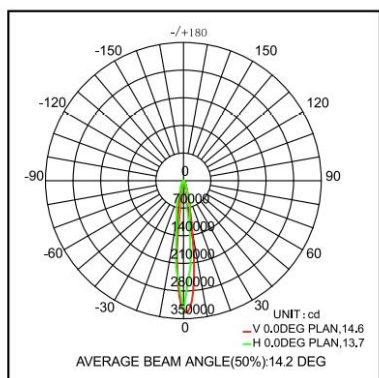

Afmeting en materiaal eigenschappen

| | |
|----------------------|---------------|
| Afmetingen (LxBxH) | 554x593x566mm |
| Gewicht (kg) | 28,7 |
| Kleur | zwart |
| Werktemperatuur (°C) | -40~+50 |
| IP waarde | IP66 |
| IK waarde | IK10 |
| UV bestendig | nee |
| Zeewater bestendig | nee |
| UL 94 | |
| Aantal in bulk | 1 |
| Aantal op pallet | |
| Minimum bestelaantal | 1 |
| Stockartikel | nee |
| EPA | |

Lumen distribution

Distance curve:

15°

Spectrum distribution

Lumendrop

Afmetingen

Aansluitschema