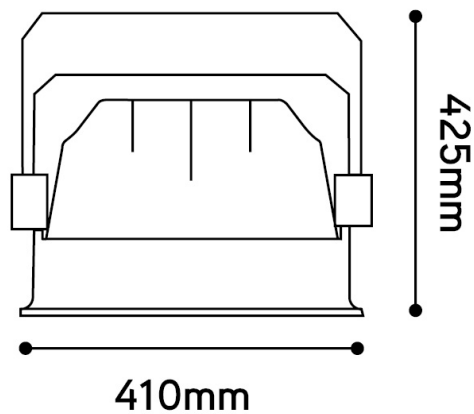

Afmeting en materiaal eigenschappen

Afmetingen (LxBxH)	454x509x425mm
Gewicht (kg)	17,2
Kleur	zwart
Werktemperatuur (°C)	-40~+50
IP waarde	IP66
IK waarde	IK10
UV bestendig	nee
Zeewater bestendig	nee
UL 94	
Aantal in bulk	
Aantal op pallet	
Minimum bestelaantal	1
Stockartikel	nee
EPA	

Lumen distribution

15°

Spectrum distribution

Distance curve:

Lumendrop

Afmetingen

Aansluitschema