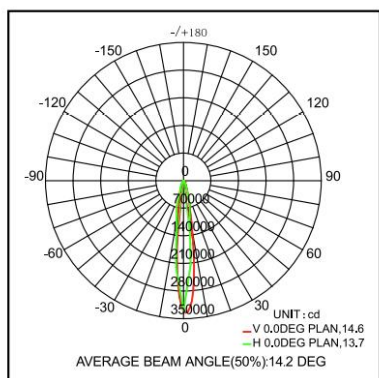

Afmeting en materiaal eigenschappen

Afmetingen (LxBxH)	454x509x425mm
Gewicht (kg)	17,2
Kleur	zwart
Werktemperatuur (°C)	-40~+50
IP waarde	IP66
IK waarde	IK10
UV bestendig	nee
Zeewater bestendig	nee
UL 94	
Aantal in bulk	
Aantal op pallet	
Minimum bestelaantal	1
Stockartikel	nee
EPA	

Lumen distribution

15°

Spectrum distribution

Distance curve:

Lumendrop

Afmetingen

Aansluitschema