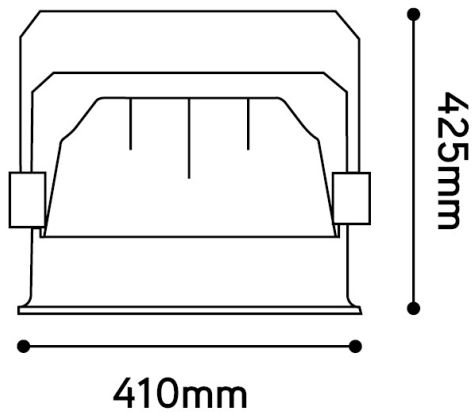

Afmeting en materiaal eigenschappen

Afmetingen (LxBxH)	454x509x425mm
Gewicht (kg)	17,2
Kleur	zwart
Werktemperatuur (°C)	-40~+50
IP waarde	IP66
IK waarde	IK10
UV bestendig	nee
Zeewater bestendig	nee
UL 94	
Aantal in bulk	
Aantal op pallet	
Minimum bestelaantal	1
Stockartikel	nee
EPA	

Lumen distribution

15°

Spectrum distribution

Distance curve:

Lumendrop

Afmetingen

Aansluitschema