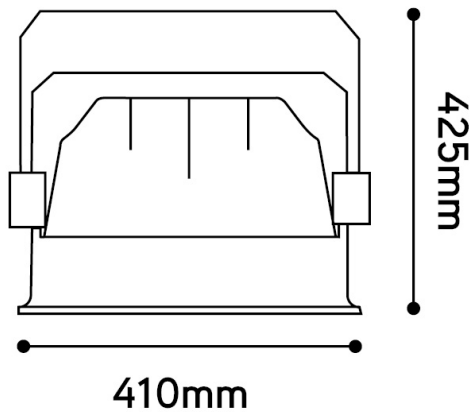

### Afmeting en materiaal eigenschappen

Afmetingen (LxBxH)	454x509x425mm
Gewicht (kg)	17,2
Kleur	zwart
Werktemperatuur (°C)	-40~+50
IP waarde	IP66
IK waarde	IK10
UV bestendig	nee
Zeewater bestendig	nee
UL 94	
Aantal in bulk	
Aantal op pallet	
Minimum bestelaantal	1
Stockartikel	nee
EPA	

### Lumen distribution

30°

## Afmetingen