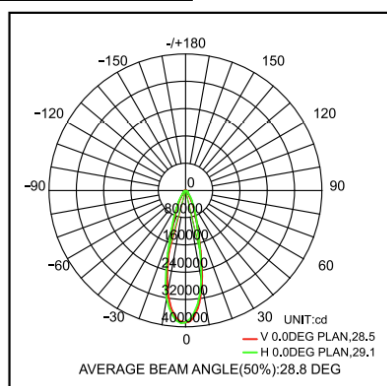

Lumen distribution

30°

Spectrum distribution

Distance curve:

Lumendrop